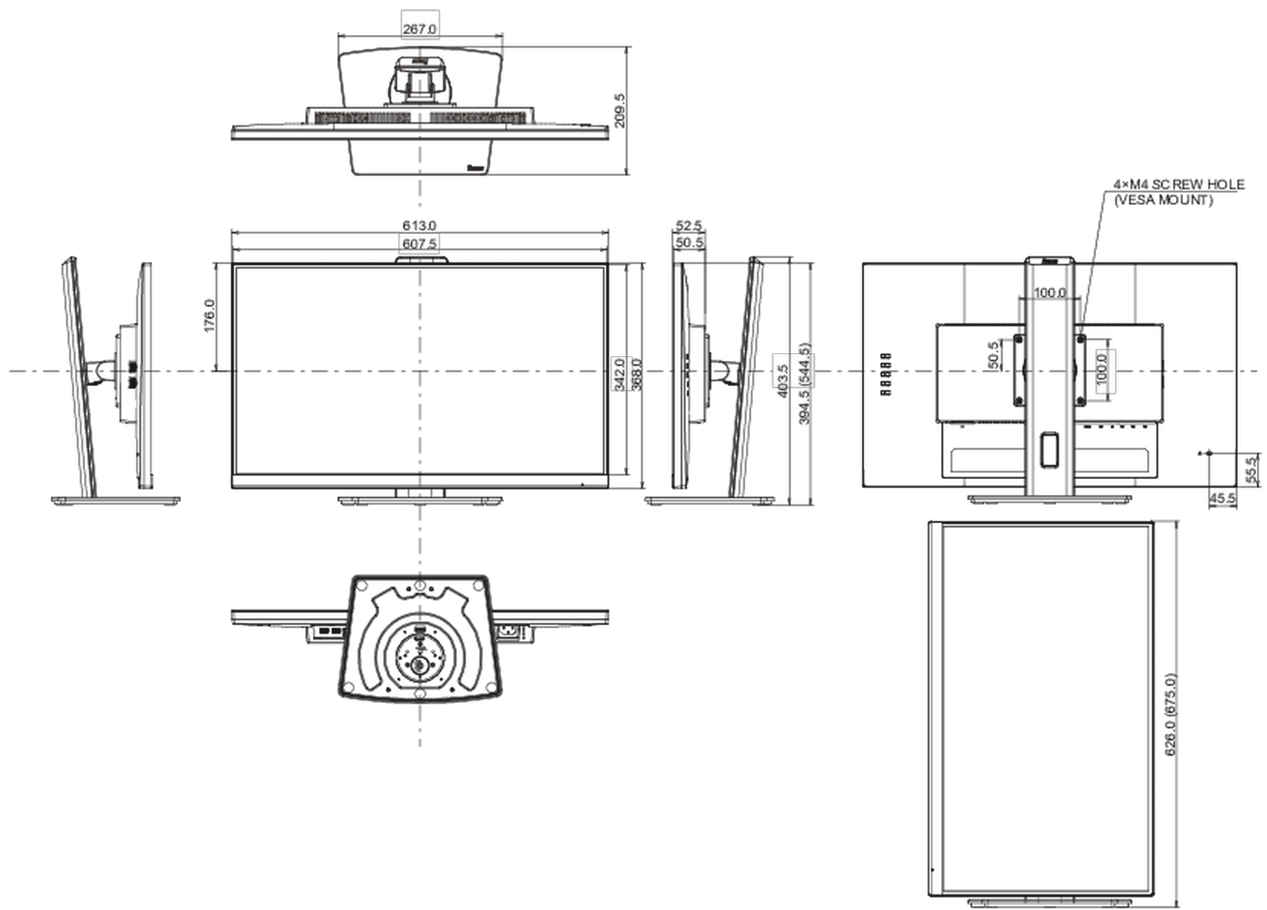

Design	borderless su tre lati
Diagonale	27", 68.5cm
Pannello	IPS LED, finitura opaca
Risoluzione nativa	2560 x 1440 @100Hz (3.7 megapixel QHD)
Format	16:9
Luminosità	250 cd/m ²
Contrasto statico	1300:1
Contrasto avanzato	80M:1
Tempo di risposta (MPRT)	0.4ms
Angolo di visione	orizzontale/verticale: 178°/178°, sinistra/destro 89°/89°, alto/giù: 89°/89°
Supporta colore	16.7mIn (sRGB: 99%, NTSC 72%)
Siincronizzazione orizzontale	30 - 147kHz
Angolo di visione L x H	596.7 x 335.7mm, 23.5 x 13.2"
Pixel pitch	0.233mm
Color	opaca, bianca

04 MECCANICA

Regolazione posizione display	altezza, swivel, tilt, perno (rotazione di entrambi i lati)
Regolazione altezza	150mm
Rotazione (funzione PIVOT)	90°
Snodo	90°; 45° sinistra; 45° destro

Angolo di inclinazione 22° alto; 5° giù

Classe efficienza energetica (Regulation (EU) 2017/1369) F

EPEAT XUB2792QSU-W6, XUB2792QSU-W6 A

REACH SVHC sopra 0.1%: Piombo

08 DIMENSIONI / PESO

Prodotti dimensioni L x H x P 613.5 x 394 (544.5) x 209.5mm

Box dimensioni L x H x P 690 x 455 x 168mm

Peso (netto) 6.1kg

Peso (lordo) 7.9kg

EAN code 4948570123384

Tutti i marchi e i marchi registrati citati. E & O E. Specifiche soggette a modifiche senza preavviso. Tutti i display LCD è conforme alla norma ISO-9241-307:2008 in connessione con difetti dei pixel.