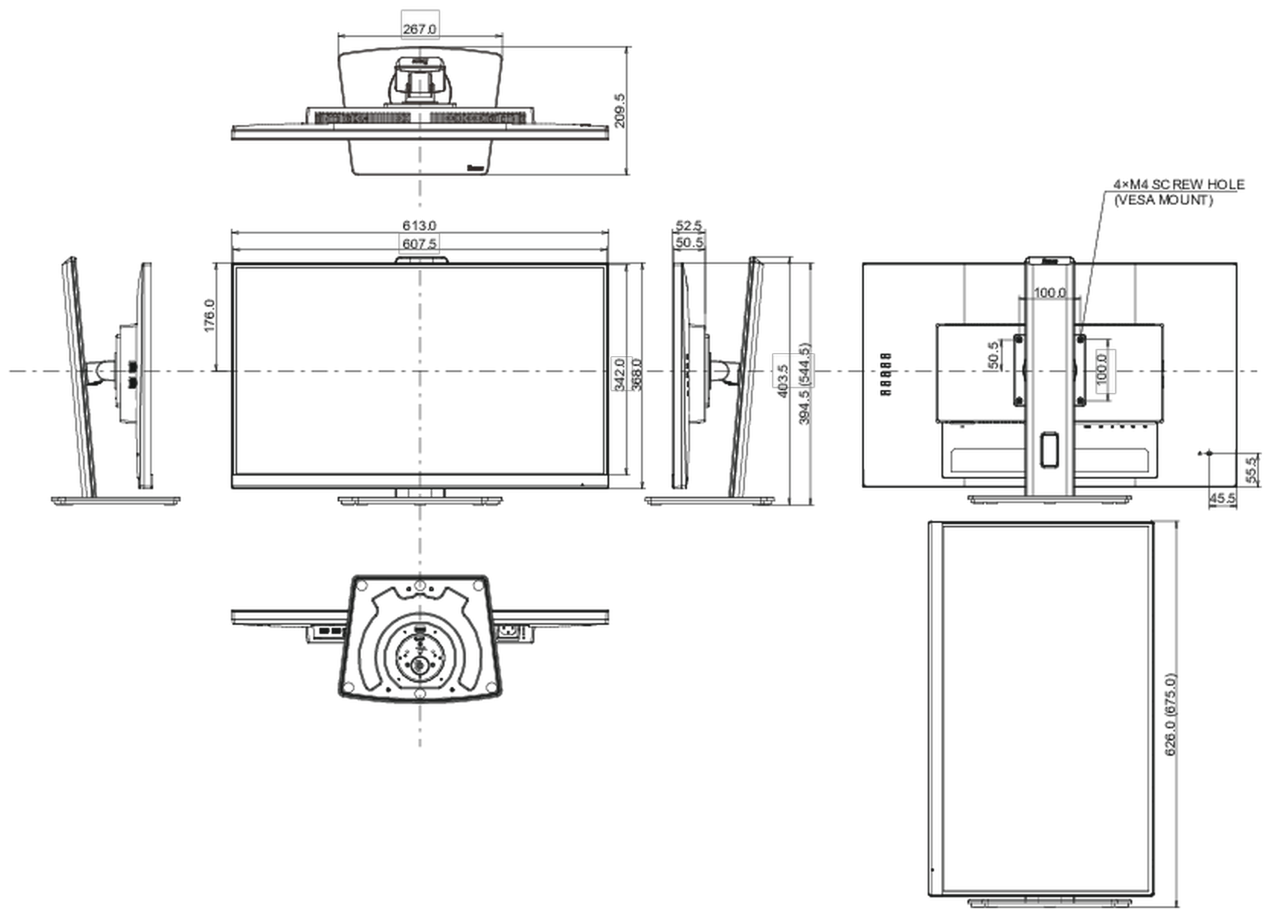

04 MECHANISME

Positieaanpassingen	hoogte, draaien, kantelen, pivot (rotatie aan beide zijden)
Hoogte-instelling	150mm
Rotatie	90°
Draaibare voet	90°; 45° links; 45° rechts
Kantelhoek	22° omhoog; 5° omlaag

VESA montage	100 x 100mm
Kabelmanagement systeem	ja

05 INBEGREPEN ACCESSOIRES

Kabels	Stroom, USB, HDMI, DP
Overige	Quick guide handleiding, veiligheidsinstructies

06 POWER-MANAGEMENT

Voeding	intern
Stroomvoorziening	AC 100 - 240V, 50/60Hz
Energieverbruik	25W typisch, 0.5W stand by, 0.3W uit modus

08 AFMETINGEN / GEWICHT

Product afmetingen B x H x D	613.5 x 394 (544.5) x 209.5mm
Doos afmetingen B x H x D	690 x 455 x 168mm
Gewicht (zonder doos)	6.1kg
Gewicht (inclusief doos)	7.9kg
EAN code	4948570123384