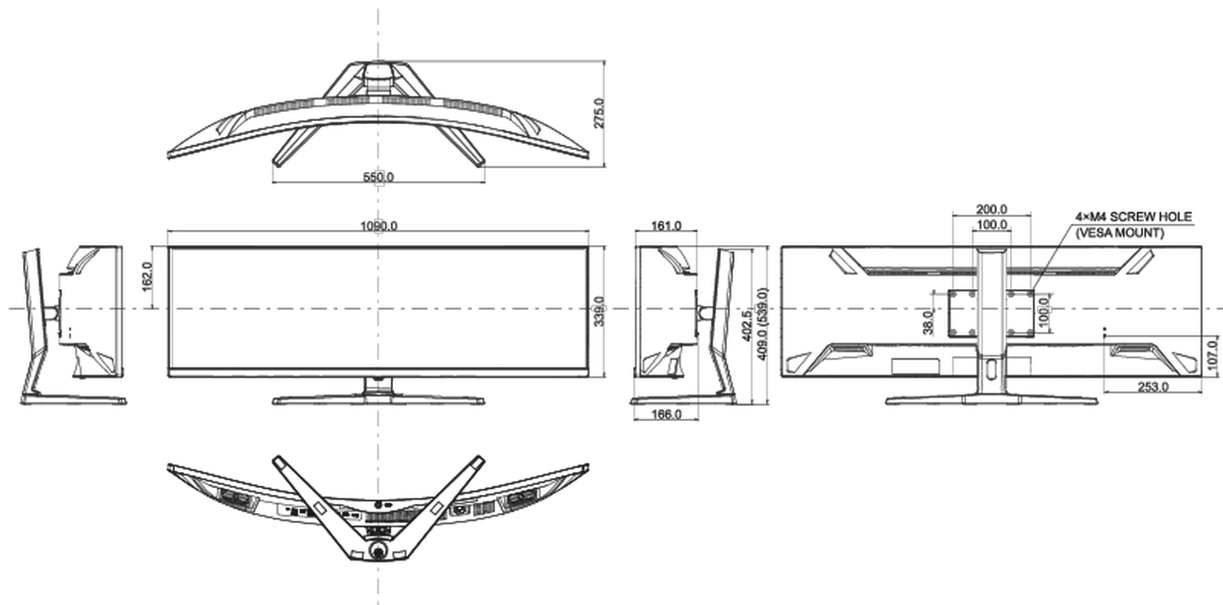

04 МЕХАНИЧЕСКИЕ ХАРАКТЕРИСТИКИ

Эргономика	высота, наклон
Настройка высоты (HAS)	130мм
Угол наклона экрана	20° вверх; 3° вниз
Крепление VESA	100 x 100mm, 200 x 100mm
Крепления для кабелей	да

05 6.АКСЕССУАРЫ

08 РАЗМЕР / ВЕС

Размер продукта Ш x В x Г	1090 x 409 (539) x 275мм
Размер коробки Ш x В x Г	1260 x 470 x 315мм
Вес (без упаковки)	11.2кг
Вес (с упаковкой)	16.4кг
EAN код	4948570122271

Все товарные знаки и торговые марки являются собственностью их владельцев и они защищены. Ошибки и изменения допускаются. Спецификации могут быть изменены без уведомления. Все LCD мониторы соответствуют стандарту ISO-9241-307:2008 по политике битых пикселей.