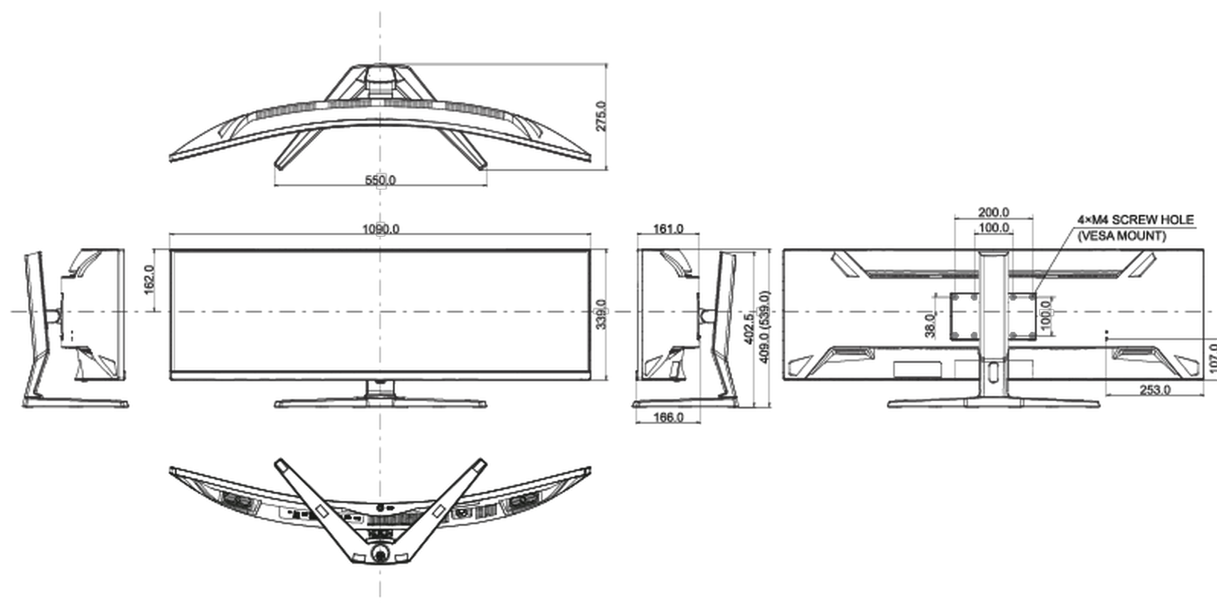

05 UKLJUČENI DODACI

Kablovi

Strujni kabl, USB, HDMI, DP, USB-C

Ostalo

kratko uputstvo, bezbednosni vodič

06 UPRAVLJANJE NAPAJANJEM

Napajanje

interna

Potrošnja energije

37W default , 0.5W stand by, 0.3W isključen

07 ODRŽIVOST

Propisi

CE, TÜV-Bauart, EAC, PSE, RoHS podrška, ErP, WEEE, VCCI, REACH, UKCA

Klasa energetske efikasnosti (Regulation (EU) 2017/1369)

F

REACH SVHC

iznad 0.1%: Olova

Ostalo

REACH SVHC iznad 0.1%: Olovo

08 DIMENZIJE / TEŽINA

Dimenzije proizvoda Š x V x D

1090 x 409 (539) x 275mm

Dimenzije kutije Š x V x D

1260 x 470 x 315mm

Težina (bez kutije)

11.2kg

Težina (sa kutijom)

16.4kg

EAN kod

4948570122271