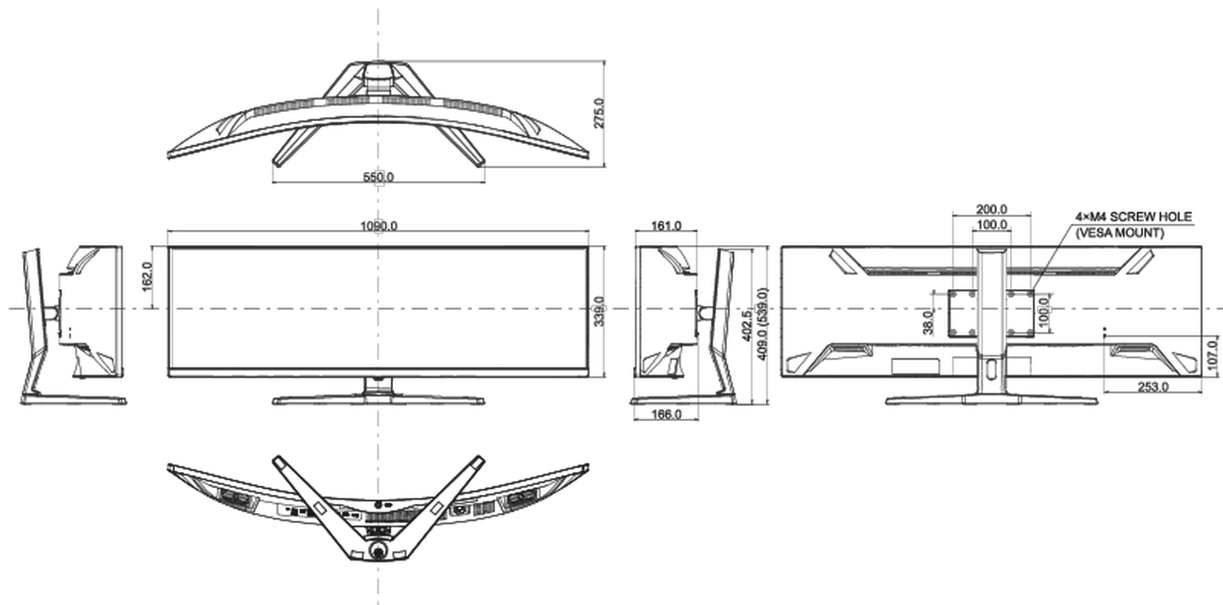

04 MECCANICA

Regolazione posizione display	altezza, tilt
Regolazione altezza	130mm
Angolo di inclinazione	20° alto; 3° giù
Montaggio VESA	100 x 100mm, 200 x 100mm
Passaggio cavi	si

05 ACCESSORI INCLUSI

Cavo	di alimentazione, USB, HDMI, DP, USB-C
Altro	guida rapida, guida di sicurezza

08 DIMENSIONI / PESO

Prodotti dimensioni L x H x P	1090 x 409 (539) x 275mm
Box dimensioni L x H x P	1260 x 470 x 315mm
Peso (netto)	11.2kg
Peso (lordo)	16.4kg
EAN code	4948570122271

Tutti i marchi e i marchi registrati citati. E & O E. Specifiche soggette a modifiche senza preavviso. Tutti i display LCD è conforme alla norma ISO-9241-307:2008 in connessione con difetti dei pixel.