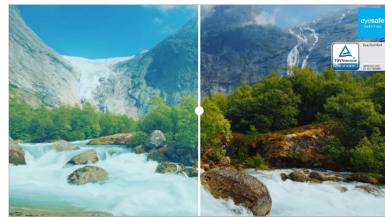

Vodite računa o svojim očima

Na osnovu optičkog testiranja i istraživanja koje su vodili optometristi i oftalmolozi iz celog sveta, sertifikat za bezbedno za oči, znači da ovaj proizvod obezbeđuje stalno uključenu zaštitu od plavog svetla smanjujući visokoenergetsko plavo svetlo, a istovremeno održavajući performanse boje netaknute. Takođe ispunjava zahteve sertifikata o udobnosti očiju koji potvrđuje da proizvod ima smanjeno plavo svetlo i da nema treperenja da bi zaštitio oči i sačuvao vid korisnika i omogućio korisniku da promeni položaj tela bez ugrožavanja kvaliteta vizuelne slike.