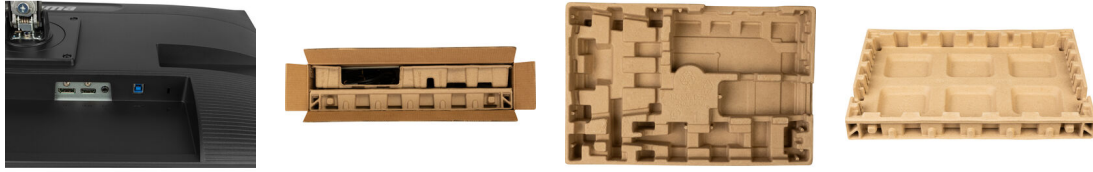

All trademarks and registered trademarks acknowledged. E & O E. Specification subject to change without notice. All LCD's comply with ISO-9241-307:2008 in connection with pixel defects. © **IYAMA CORPORATION. ALL RIGHTS RESERVED**