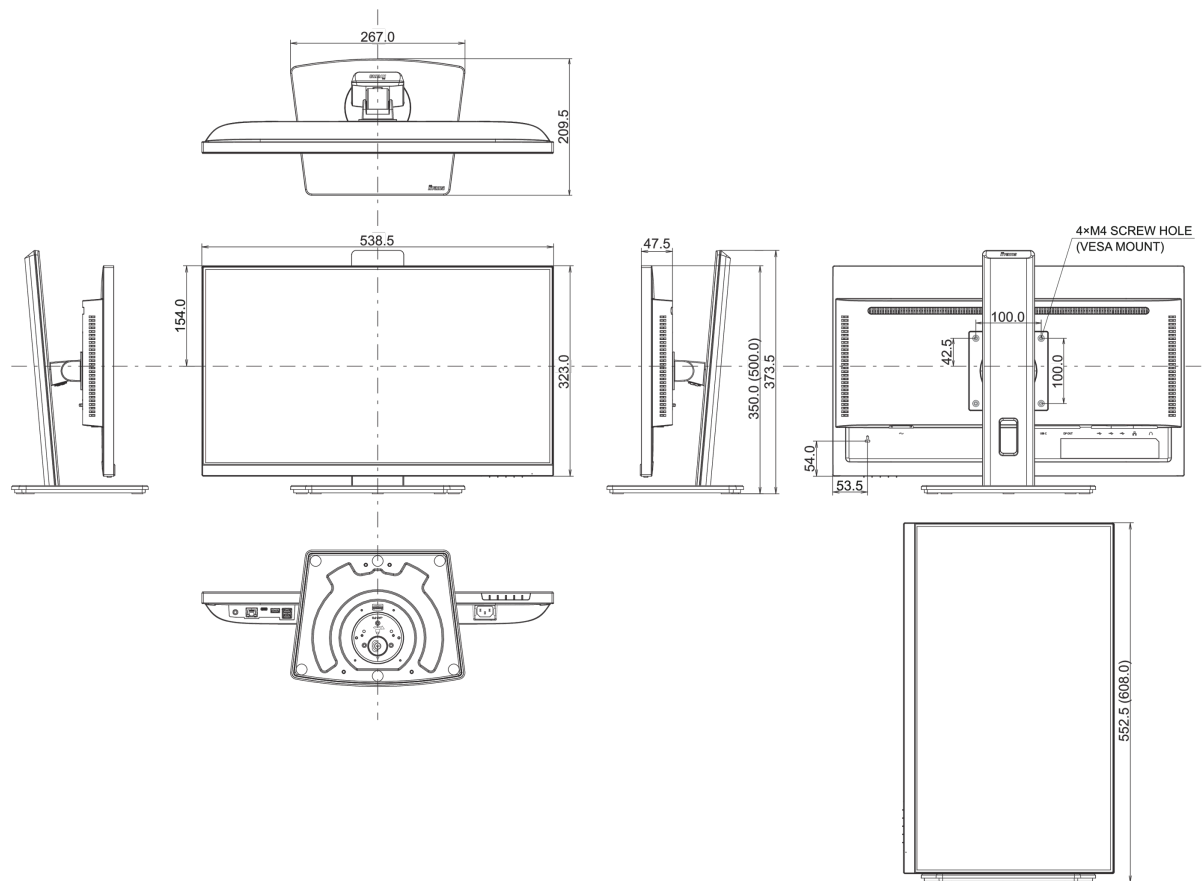

04 MECHANISME

Positieaanpassingen	hoogte, draaien, kantelen, pivot (rotatie aan beide zijden)
---------------------	---

Hoogte-instelling	150mm
Rotatie	90°
Draaibare voet	90°; 45 ° links; 45° rechts
Kantelhoek	23° omhoog; 5° omlaag
VESA montage	100 x 100mm
Kabelmanagement systeem	ja

05 INBEGREPEN ACCESSOIRES

Kabels	Stroom, HDMI, USB-C
Overige	Quick guide handleiding, veiligheidsinstructies

06 POWER-MANAGEMENT

Voeding	intern
Stroomvoorziening	AC 100 - 240V, 50/60Hz
Energieverbruik	18W typisch, 0.5W stand by, 03W uit modus

08 AFMETINGEN / GEWICHT

Product afmetingen B x H x D	538.5 x 350 (500) x 209.5mm
Doos afmetingen B x H x D	685 x 405 x 126mm
Gewicht (zonder doos)	5.3kg
Gewicht (inclusief doos)	7.4kg
EAN code	4948570123209