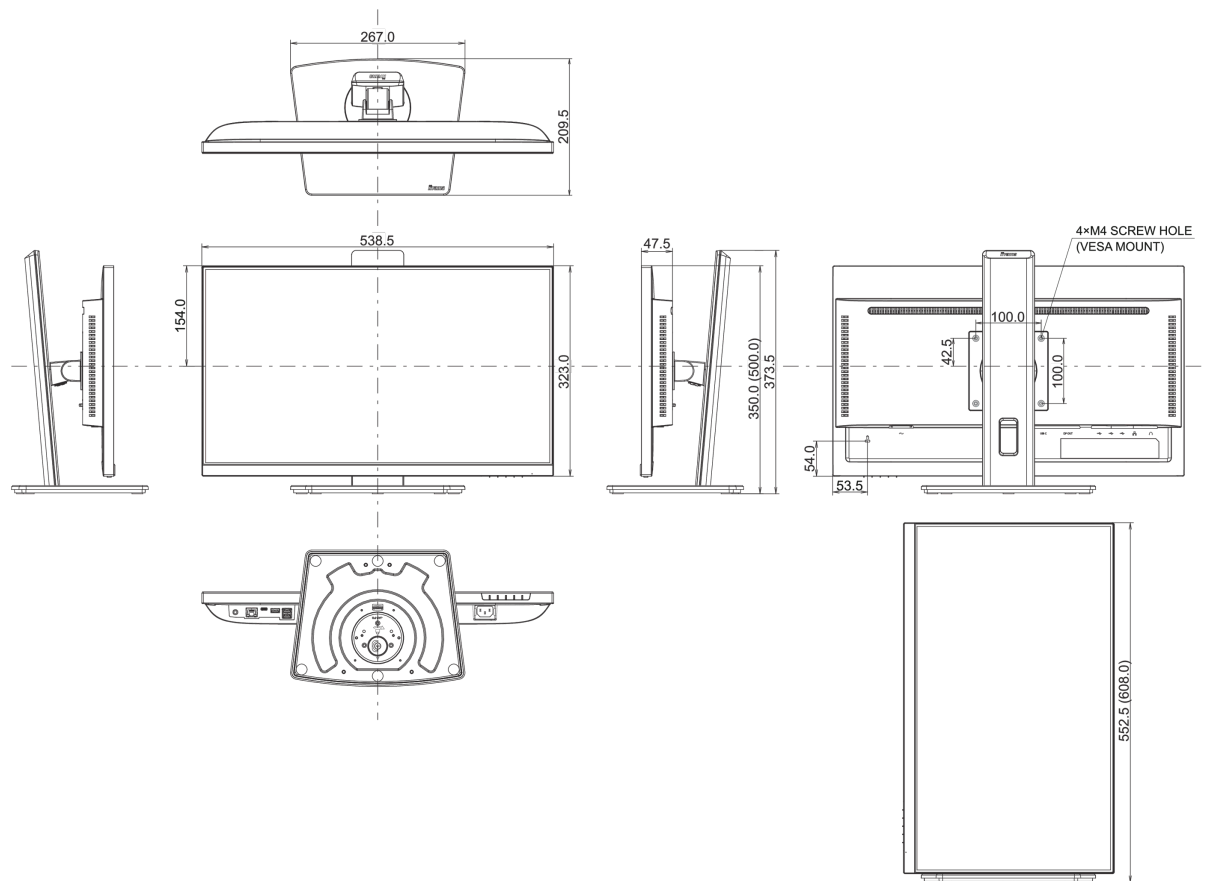

04 MECHANICKÉ ČÁSTI

Úpravy polohy	výška, swivel, náklon, Pivot (rotace na obě strany)
Výškově nastavitelné	150mm

Otočný (Pivot)	90°
Úhel otočení	90°; 45 ° na levo; 45° na parvo
Úhel náklonu	23° nahoru; 5° dolů
VESA	100 x 100mm
Systém správy kabelů	ano

08 ROZMĚRY / HMOTNOST

Rozměry výrobku Š x V x D	538.5 x 350 (500) x 209.5mm
Rozměry balení Š x V x D	685 x 405 x 126mm
Váha (bez balení)	5.3kg
Váha (s balením)	7.4kg
EAN code	4948570123209

Všechny ochranné známky jsou registrovány a chráněny. Vyhrazené právo na změny. Veškeré ploché panely LCD splňují normu ISO-9241-307:2008 v oblasti počtu vadných pixelů.