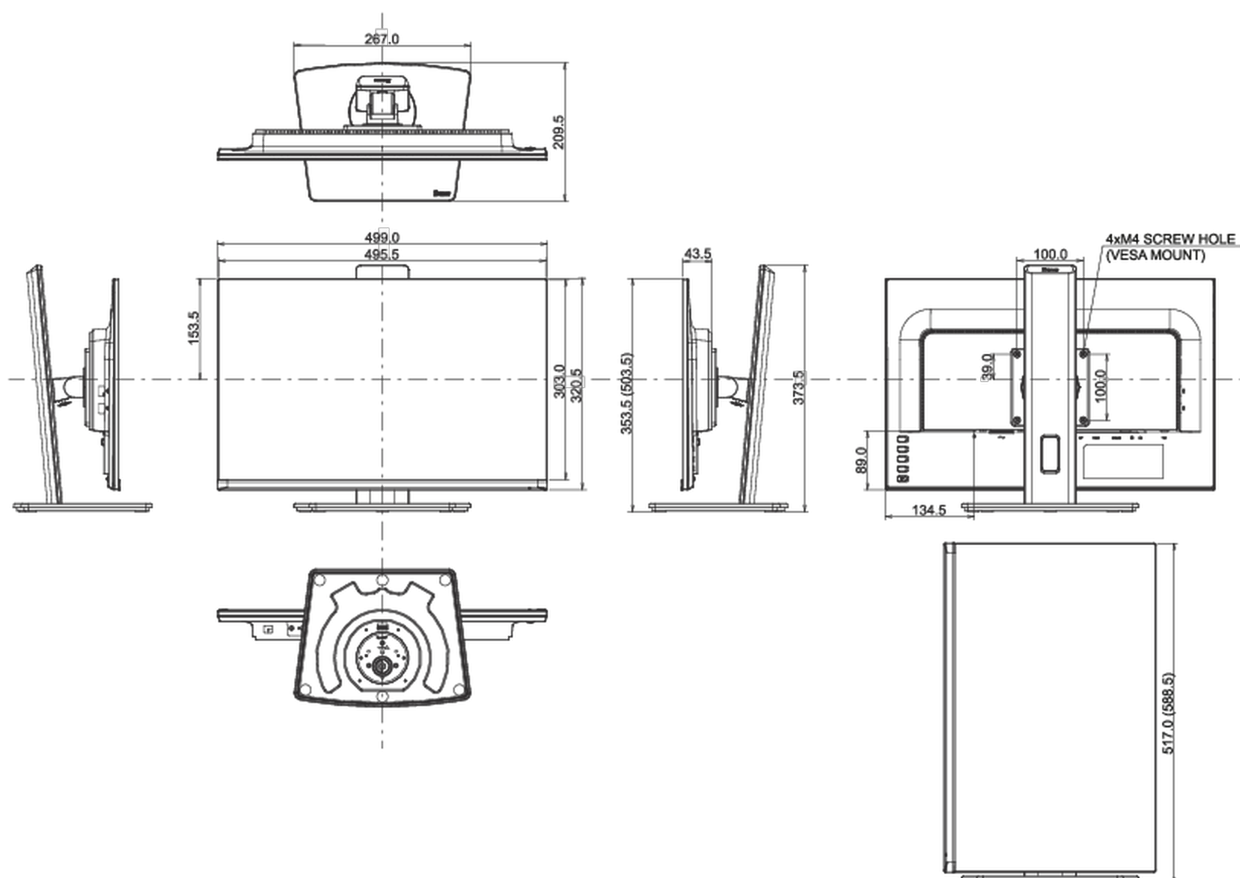

Ostalo

kratko uputstvo, bezbednosni vodič

06 UPRAVLJANJE NAPAJANJEM

Napajanje

interna

Potrošnja energije

% 1W tipično, 0.5W stand by, 0.3W isključen

07 ODRŽIVOST

Propisi

TCO Sertifikat, CE, TÜV-Bauart, EAC, VCCI-B, PSE, RoHS podrška, ErP, WEEE, REACH, UKCA

Klasa energetske efikasnosti (Regulation (EU) 2017/1369)

E

REACH SVHC

iznad 0.1%: Olova

08 DIMENZIJE / TEŽINA

Dimenzije proizvoda Š x V x D

499 x 353 (503.5) x 209.5mm

Težina (bez kutije)

4.5kg

Težina (sa kutijom)

6kg

EAN kod

4948570121458

All trademarks and registered trademarks acknowledged. E & O E. Specification subject to change without notice. All LCD's comply with ISO-9241-307:2008 in connection with pixel defects.

© IYAMA CORPORATION. ALL RIGHTS RESERVED

28.12.2024 02:16:28