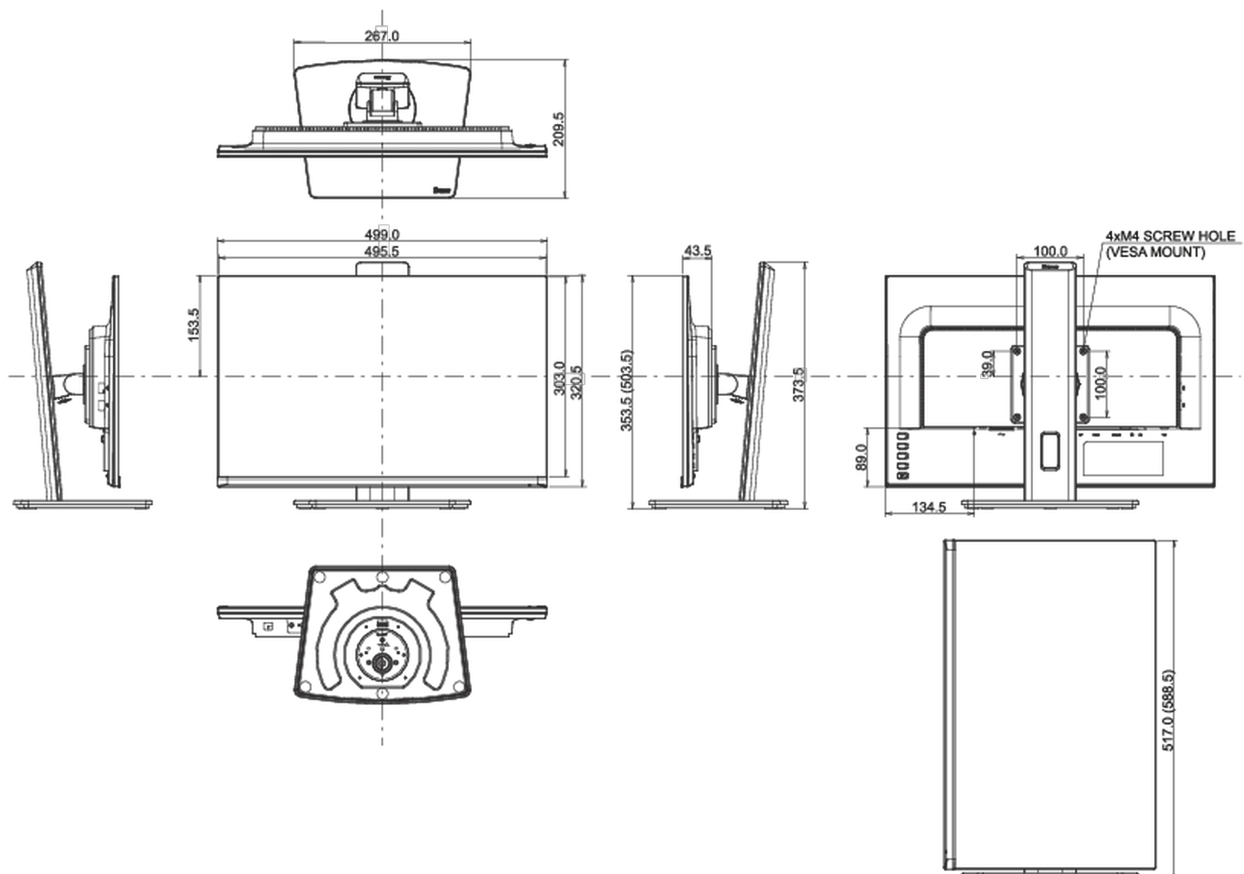

## 04 MECHANISME

Positieaanpassingen	hoogte, draaien, kantelen, pivot (rotatie aan beide zijden)
Hoogte-instelling	150mm
Rotatie	90°
Draaibare voet	90°; 45° links; 45° rechts
Kantelhoek	23° omhoog; 5° omlaag

## 08 AFMETINGEN / GEWICHT

Product afmetingen B x H x D	499 x 353 (503.5) x 209.5mm
Gewicht (zonder doos)	4.5kg
Gewicht (inclusief doos)	6kg
EAN code	4948570121458

*Alle handelsmerken zijn geregistreerd. Gegevens onder voorbehoud van zetfouten. Specificaties kunnen vooraf en zonder opgaaf van reden gewijzigd worden. Alle LCD-panels vallen onder ISO-9241-307:2008 inzake pixelfouten.*