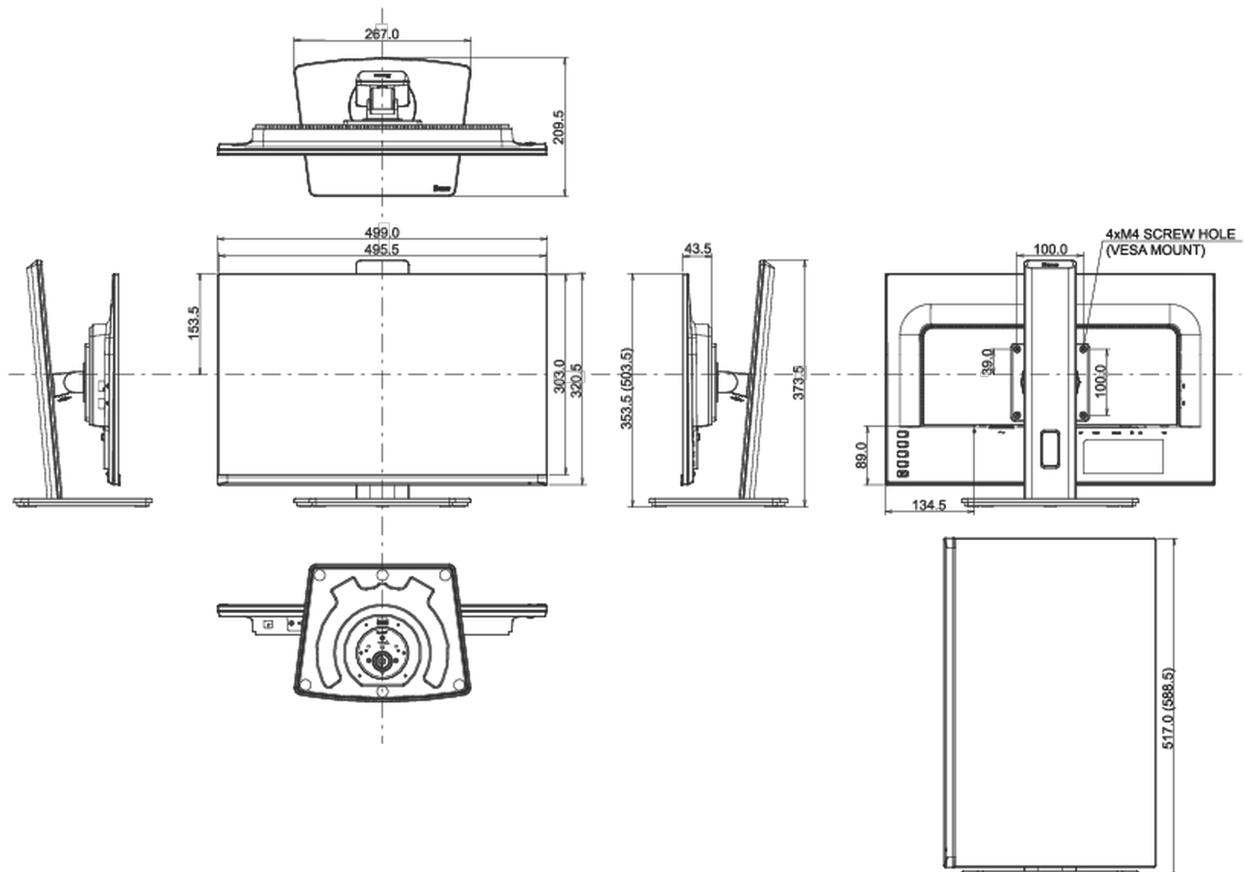

05 TARTOZÉKOKAT TARTALMAZZA

Kábelek

áramellátás, USB, DP

Egyéb

gyors üzembe helyezési útmutató, biztonsági útmutató

06 ENERGIAGAZDÁLKODÁS

Tápegység

belső

Áramellátás

AC 100 - 240V, 50/60Hz

Energiafogyasztás

24W jellemző, 0.5W készenlét, 0.3W kikapcsolva

Áramfogyasztás

0.5W készenlét

07 FENNTARTHATÓSÁG

Előírások

TCO Certified, CE, TÜV-Bauart, EAC, VCCI-B, PSE, RoHS támogatás, ErP, WEEE, HATÓTÁVOLSÁG, UKCA

Energiahatékonysági osztály ((EU) 2017/1369 rendelet)

E

REACH SVHC

0,1% felett: Vezet

08 MÉRETEK / SÚLY

Termék méretei Sz x H x M

499 x 353 (503.5) x 209.5mm

Súly (doboz nélkül)

4.5kg

Súly (dobozzal)

6kg

EAN kód

4948570121458