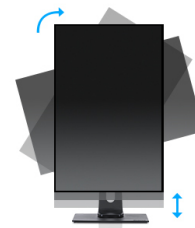

22.5" 1920 x 1200 monitor featuring IPS panel technology and a height adjustable stand

The demanding data and application heavy world needs a display that creates a more productive work place. With 1920 x 1200 resolution, the XUB2395WSU offers 11% more height with the same width as a Full HD display, which works much better for spreadsheets, word documents and browsing the Internet. The height adjustable stand with PIVOT function allows you to easily adjust the monitor position to your preferences and the IPS panel technology assures accurate and consistent colour reproduction with wide viewing angles.

IPS

Las pantallas IPS son más conocidas por sus amplios ángulos de visión y sus colores naturales y precisos. Son particularmente adecuados para aplicaciones de color crítico.

HAS (150mm) + PIVOT

El soporte ajustable en altura le permite establecer la posición ideal de la pantalla para garantizar un confort de visualización óptimo. La función del pivote significa que puede cambiar la orientación de la pantalla de horizontal a vertical. Esta función puede ser particularmente útil cuando trabajas con hojas de cálculo o textos largos.

01 CARACTERÍSTICAS DE LA PANTALLA

Diseño	3 lados sin bordes
Diagonal	22.5", 57cm
Pantalla	IPS LED, acabado mate
Resolución nativa	1920 x 1200 (2.3 megapixel WUXGA)
Relación de aspecto	16:10
Brillo	250 cd/m ²
Contraste estático	1000:1
Contraste avanzado	5M:1
Tiempo de respuesta (GTG)	4ms
Área de visualización	horizontal/vertical: 178°/178°, derecho/izquierdo: 89°/89°, arriba/abajo: 89°/89°
Soporte de Color	16.7mIn (sRGB: 99%, NTSC: 72%)
Sincronización horizontal	48 - 75kHz
Área de visualización h x v	488.2 x 297.2mm, 19.2 x 11.7"
Pixel pitch	0.254x0.248mm
Colour	mate, negro