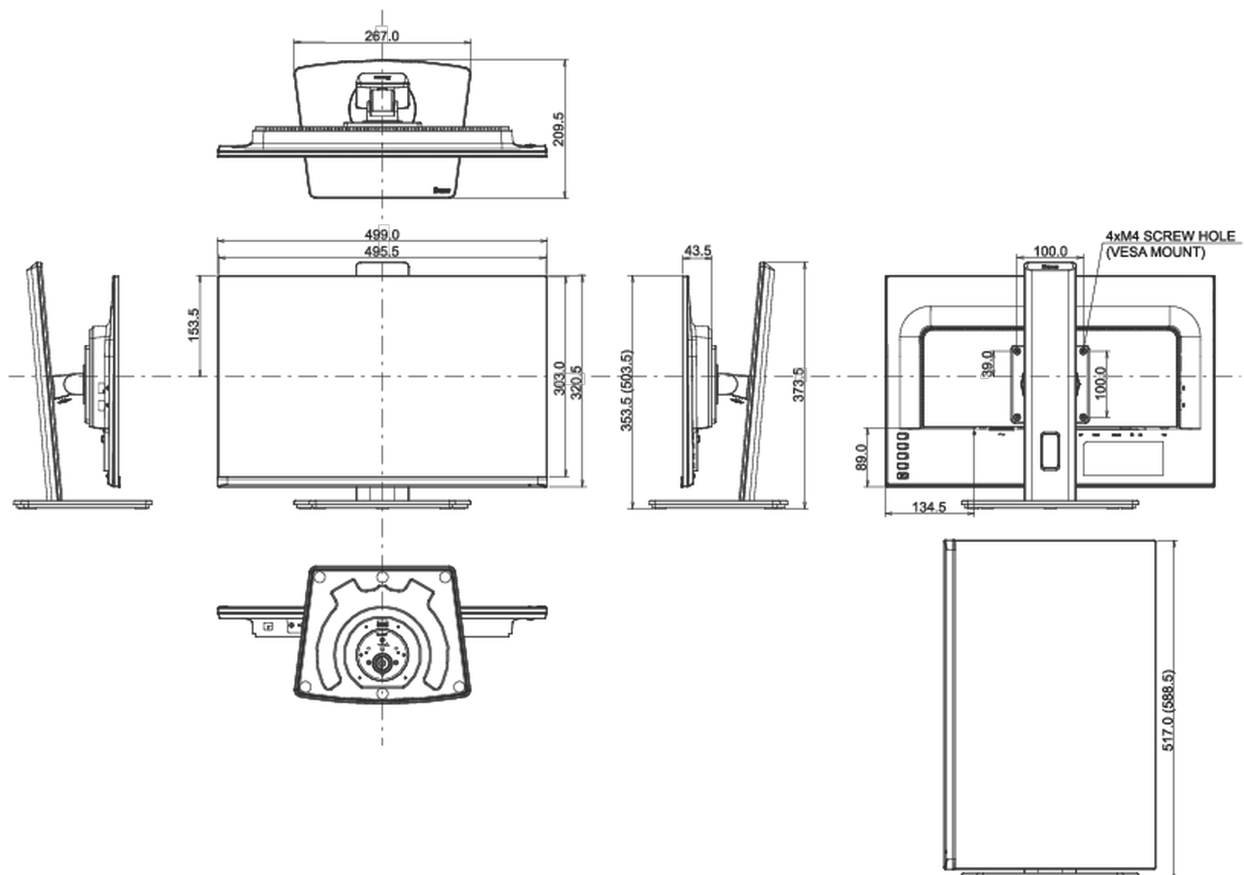

05 ENTHALTENES ZUBEHÖR

Kabel

Netz, USB, DP

Sonstige

Leitfaden zur Inbetriebnahme, Sicherheits-Hinweise

06 STROMVERWALTUNG

Netzteil

intern

Stromversorgung

AC 100 - 240V, 50/60Hz

Leistungsaufnahme

24W typisch, 0.5W Standby, 0.3W ausgeschaltet

07 LEISTUNG

Vorschriften

TCO Certified, CE, TÜV-Bauart, EAC, VCCI-B, PSE, RoHS support, ErP, WEEE, REACH, UKCA

Energieeffizienzklasse (Regulation (EU) 2017/1369)

E

REACH SVHC

über 0.1% Blei enthalten

08 ABMESSUNGEN / GEWICHT

Produkt Abmessungen B x H x T

499 x 353 (503.5) x 209.5mm

Gewicht (ohne Verpackung)

4.5kg

Gewicht (inkl Verpackung)

6kg

EAN code

4948570121458