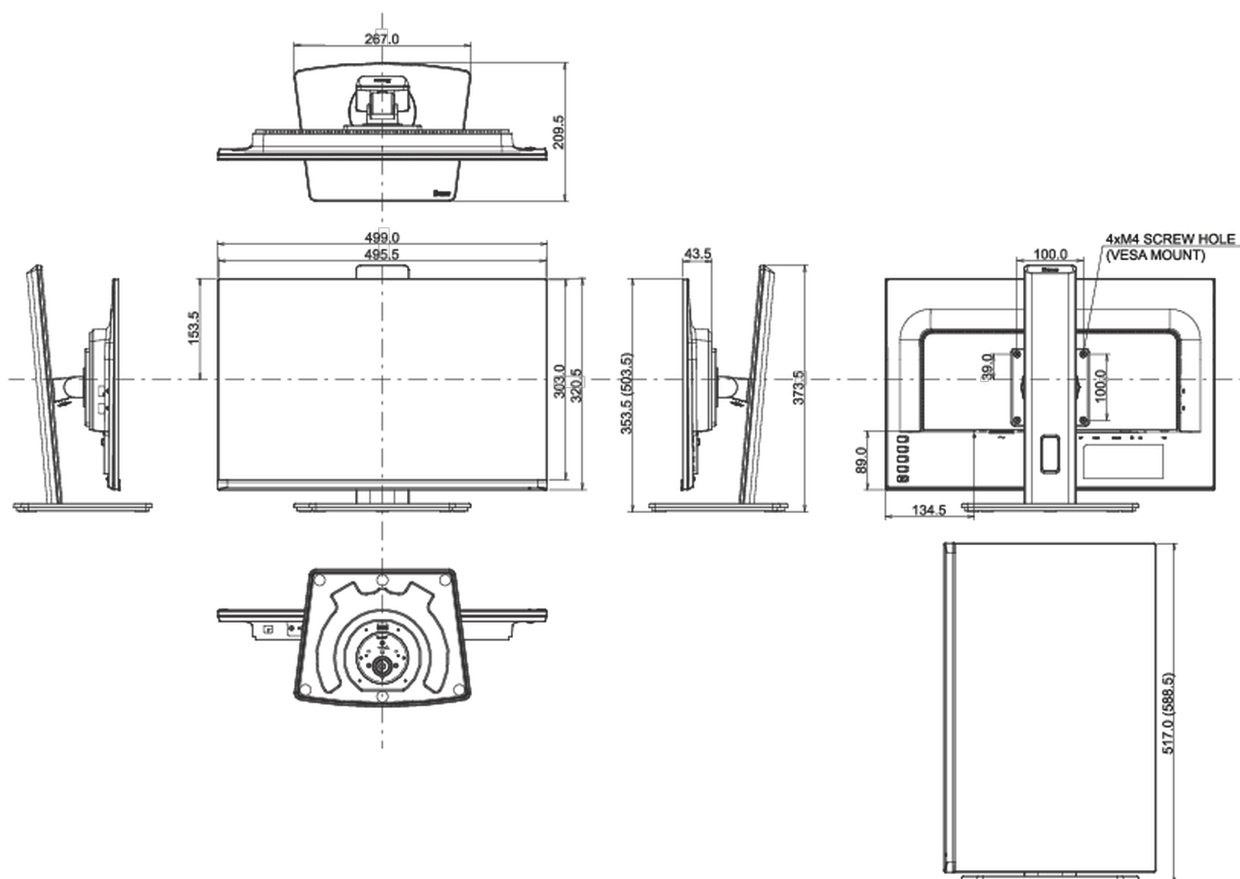

499 x 353 (503.5) x 209.5mm

Váha (bez balení)

4.5kg

Váha (s balením)

6kg

EAN code

4948570121458

Všechny ochranné známky jsou registrovány a chráněny. Vyhrazené právo na změny. Veškeré ploché panely LCD splňují normu ISO-9241-307:2008 v oblasti počtu vadných pixelů.