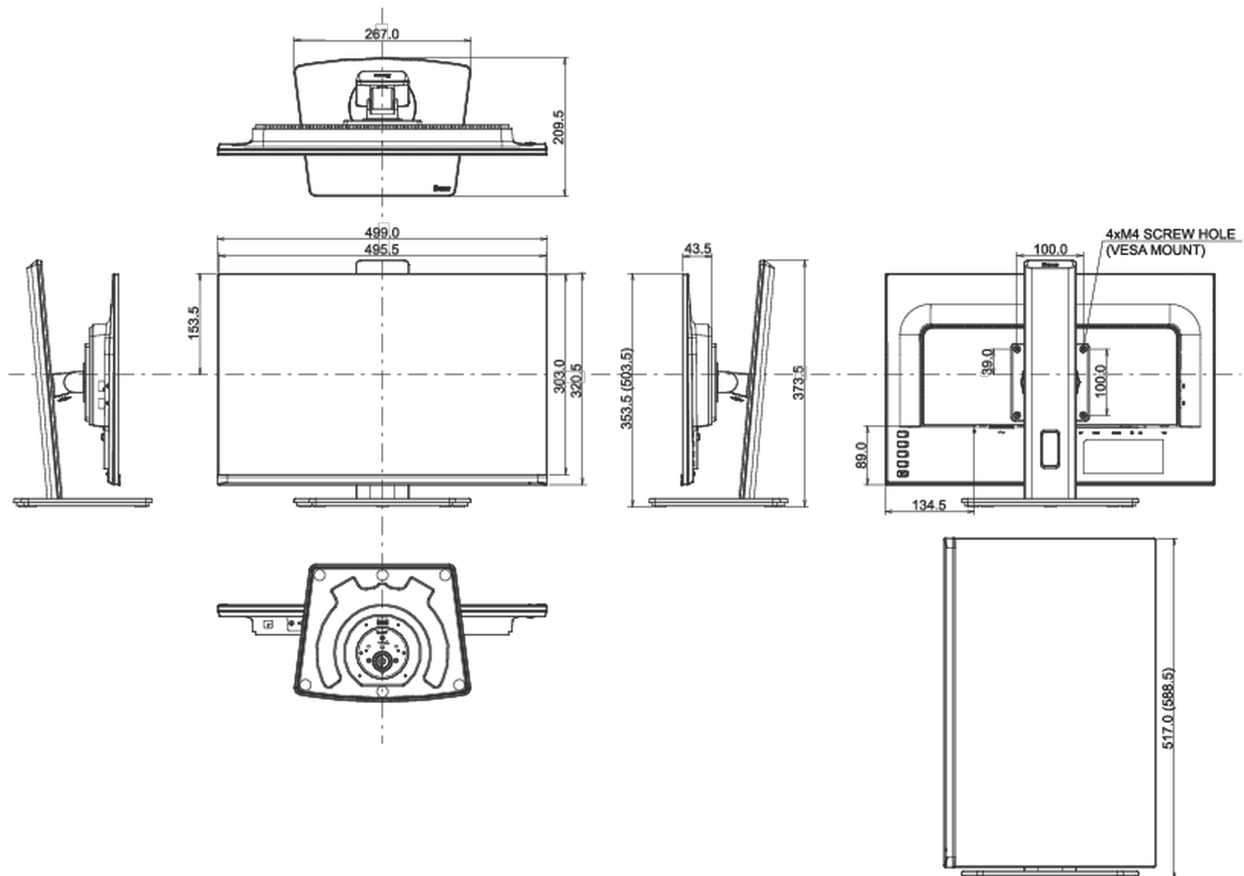

Крепления для кабелей

да

05 6. АКСЕССУАРЫ

Кабели

Питание, USB, DP

Прочее

Краткое руководство по началу работы, Руководство по безопасности

06 POWER-MANAGEMENT

Блок питания

внутренний

Питание

AC 100 - 240V, 50/60Гц

Потребляемая мощность

24W стандарт, 0.5W ожидание, 0.3W отключено

07 СТАНДАРТЫ

Сертификаты

TCO Certified, CE, TÜV-Bauart, EAC, VCCI-B, PSE, RoHS support, ErP, WEEE, REACH, UKCA

REACH SVHC

свинца, превышает 0.1%

08 РАЗМЕР / ВЕС

Размер продукта Ш x В x Г

499 x 353 (503.5) x 209.5мм

Вес (без упаковки)

4.5кг

Вес (с упаковкой)

6кг

EAN код

4948570121458