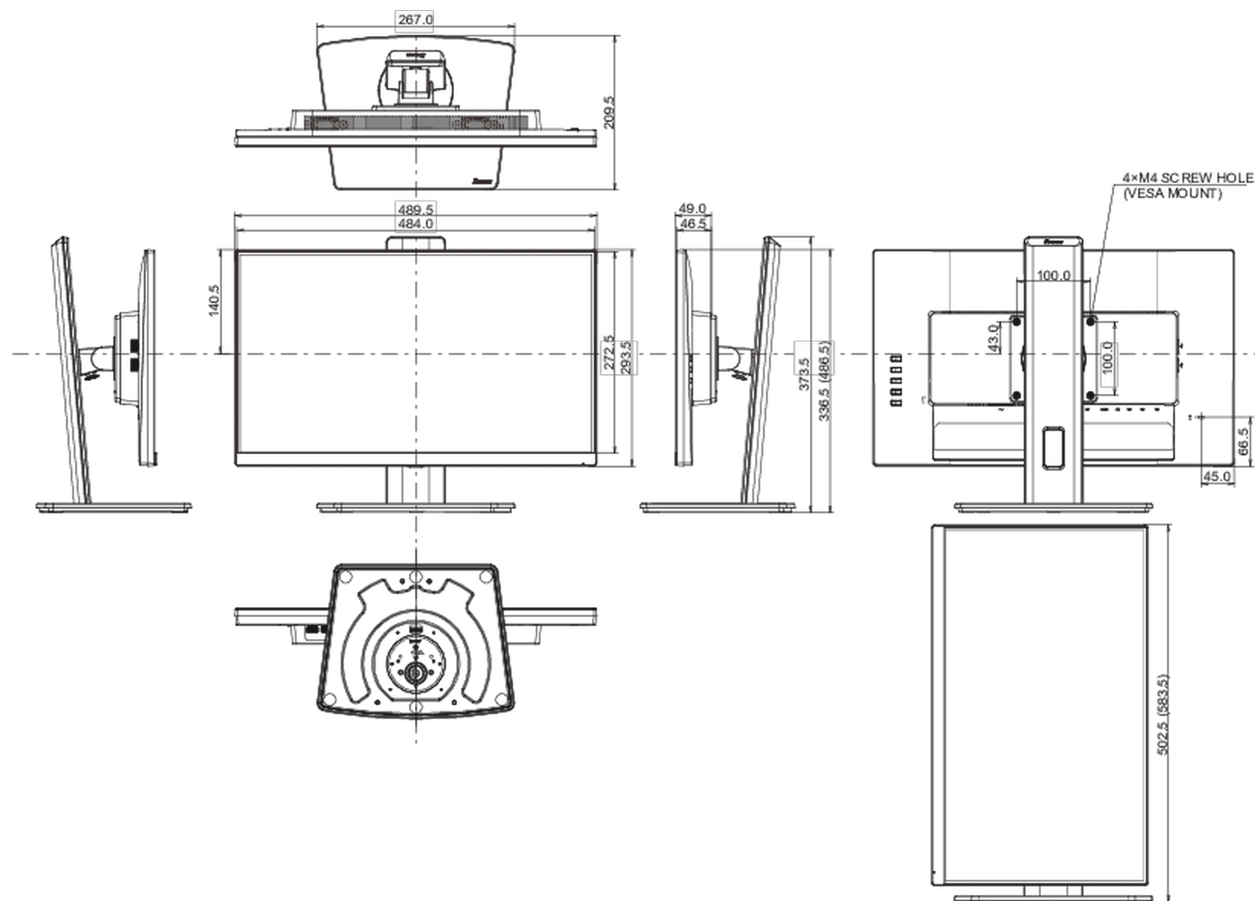

Креплены для кабелей

да

05 6.АКСЕССУАРЫ

Кабели

Питание, USB, HDMI

Прочее

Краткое руководство по началу работы, Руководство по безопасности

06 POWER-MANAGEMENT

Блок питания

внутренний

Питание

AC 100 - 240V, 50/60Гц

Потребляемая мощность

14W стандарт, 0.5W ожидание, 0.3W отключено

07 СТАНДАРТЫ

Сертификаты

TCO Certified, CE, TÜV-Bauart, EAC, VCCI-B, PSE, RoHS support, ErP, WEEE, REACH, UKCA

Класс энергоэффективности

E

REACH SVHC

свинца, превышает 0.1%

08 РАЗМЕР / ВЕС

Размер продукта Ш x В x Г

489.5 x 336.5 (486.5) x 109.5мм

Размер коробки Ш x В x Г

560 x 380 x 159мм

Вес (без упаковки)

4.5кг

Вес (с упаковкой)

5.9кг

EAN код

4948570123322