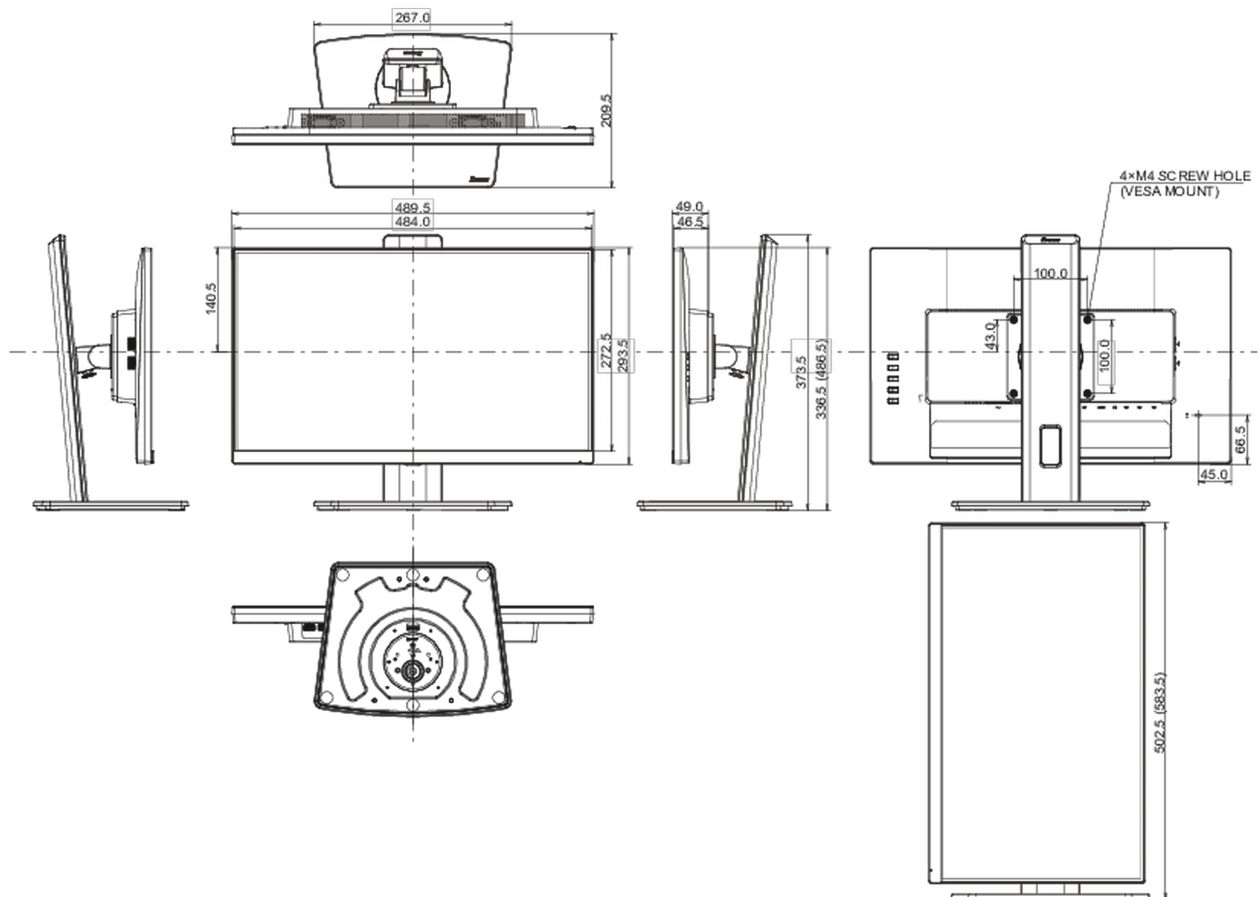

01 PANEEL EIGENSCHAPPEN

Design	ultra slim
Beelddiagonaal	21.5", 54.6cm
Paneel	IPS Panel Technology LED, matte finish
Resolutie	1920 x 1080 @100Hz (2.1 megapixel Full HD)
Beeldverhouding	16:9
Paneel helderheid	250 cd/m ²
Statisch contrast	1000:1
Advanced contrast	80M:1
Reactietijd (MPRT)	0.4ms
Inkijkhoek	horizontaal/verticaal: 178°/178°, rechts/links: 89°/89°, naar boven/onderen: 89°/89°
Kleurondersteuning	16.7mln (sRGB: 99%; NTSC: 72%)
Horizontale frequentie	30 - 115kHz
Zichtbaar formaat	476.1 x 267.8mm, 18.7 x 10.5"
Pixel pitch	0.248mm
Kleur	mat, wit

04 MECHANISME

Positieaanpassingen	hoogte, draaien, kantelen, pivot (rotatie aan beide zijden)
Hoogte-instelling	150mm
Rotatie	90°
Draaibare voet	90°; 45° links; 45° rechts
Kantelhoek	22° omhoog; 5° omlaag

VESA montage	100 x 100mm
Kabelmanagement systeem	ja

05 INBEGREPEN ACCESSOIRES

Kabels	Stroom, USB, HDMI
Overige	Quick guide handleiding, veiligheidsinstructies

06 POWER-MANAGEMENT

Voeding	intern
Stroomvoorziening	AC 100 - 240V, 50/60Hz
Energieverbruik	14W typisch, 0.5W stand by, 0.3W uit modus

07 DUURZAAMHEID

Richtlijnen	TCO Certified, CE, TÜV-Bauart, EAC, VCCI-B, PSE, RoHS support, ErP, WEEE, REACH, UKCA
REACH SVHC	meer dan 0.1%: Lood

08 AFMETINGEN / GEWICHT

Product afmetingen B x H x D	489.5 x 336.5 (486.5) x 109.5mm
Doos afmetingen B x H x D	560 x 380 x 159mm
Gewicht (zonder doos)	4.5kg
Gewicht (inclusief doos)	5.9kg
EAN code	4948570123322