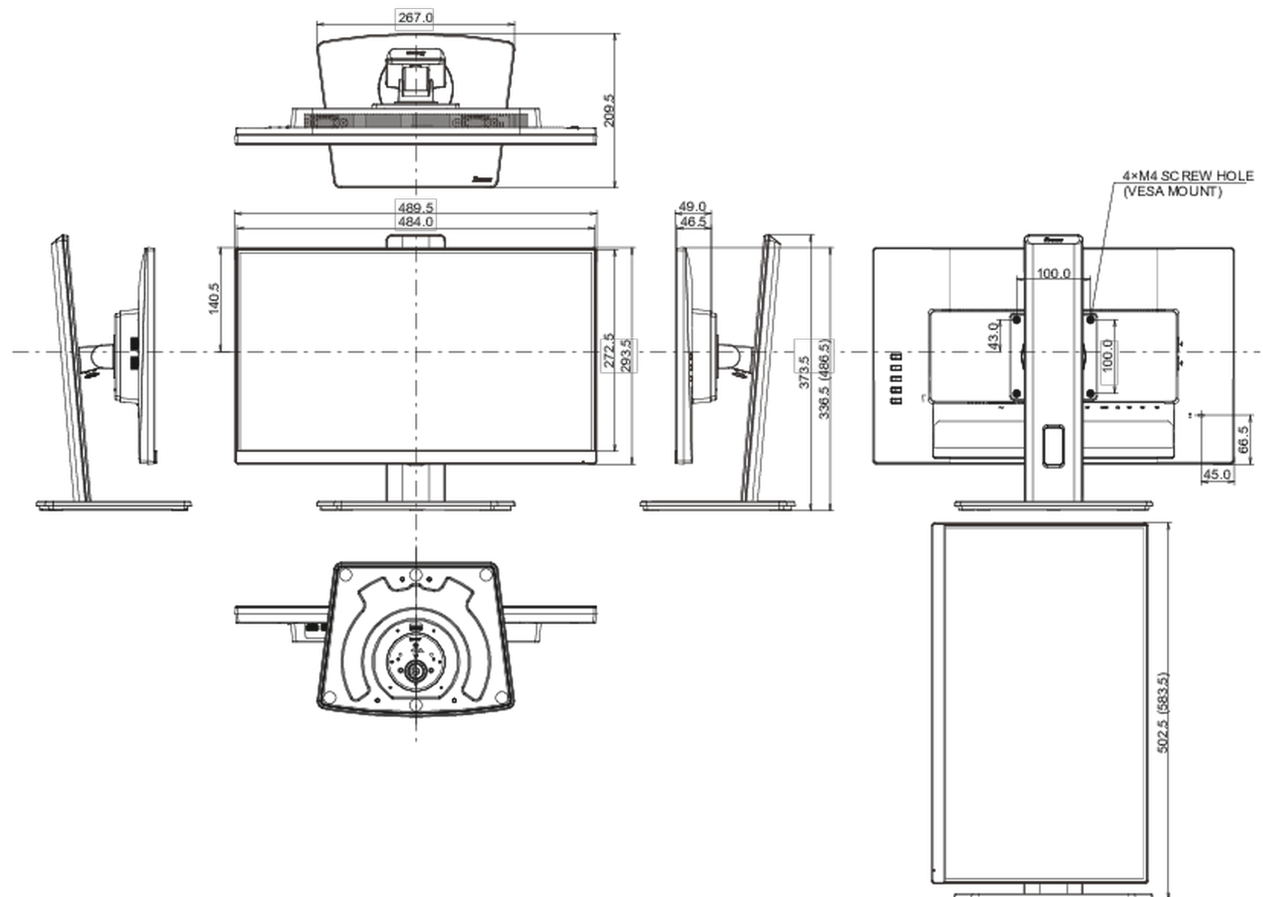

TCO Certified, CE, TÜV-Bauart, EAC, VCCI-B, PSE, RoHS támogatás, ErP, WEEE, HATÓTÁVOLSÁG, UKCA

REACH SVHC

0,1% felett: Vezet

08 MÉRETEK / SÚLY

Termék méretei Sz x H x M

489.5 x 336.5 (486.5) x 109.5mm

Doboz méretei Sz x H x M

560 x 380 x 159mm

Súly (doboz nélkül)

4.5kg

Súly (dobozsal)

5.9kg

EAN kód

4948570123322

All trademarks and registered trademarks acknowledged. E & O E. Specification subject to change without notice. All LCD's comply with ISO-9241-307:2008 in connection with pixel defects.