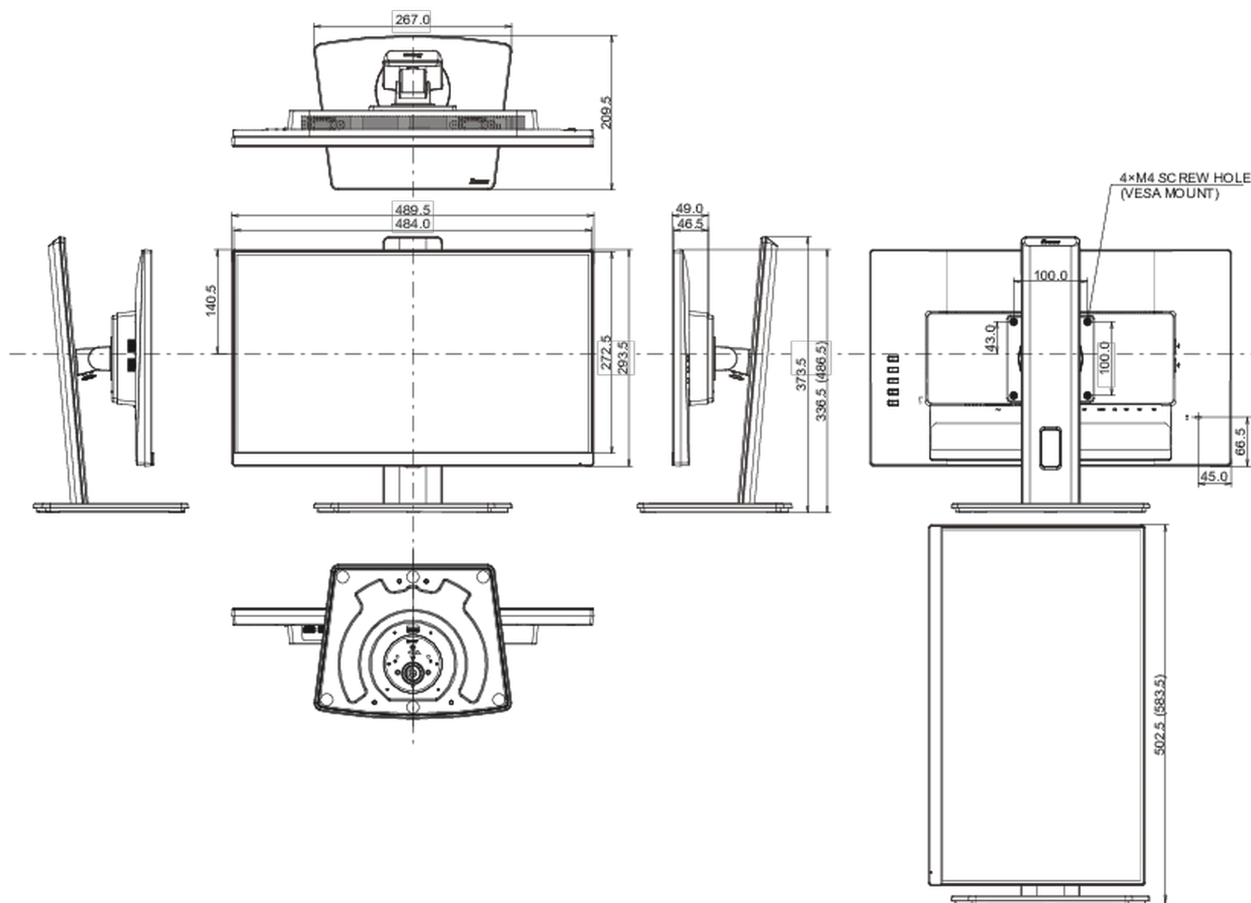

nad 0.1% olova

08 ROZMĚRY / HMOTNOST

Rozměry výrobku Š x V x D

489.5 x 336.5 (486.5) x 109.5mm

Rozměry balení Š x V x D

560 x 380 x 159mm

Váha (bez balení)

4.5kg

Váha (s balením)

5.9kg

EAN code

4948570123322

Všechny ochranné známky jsou registrovány a chráněny. Vyhrazené právo na změny. Veškeré ploché panely LCD splňují normu ISO-9241-307:2008 v oblasti počtu vadných pixelů.