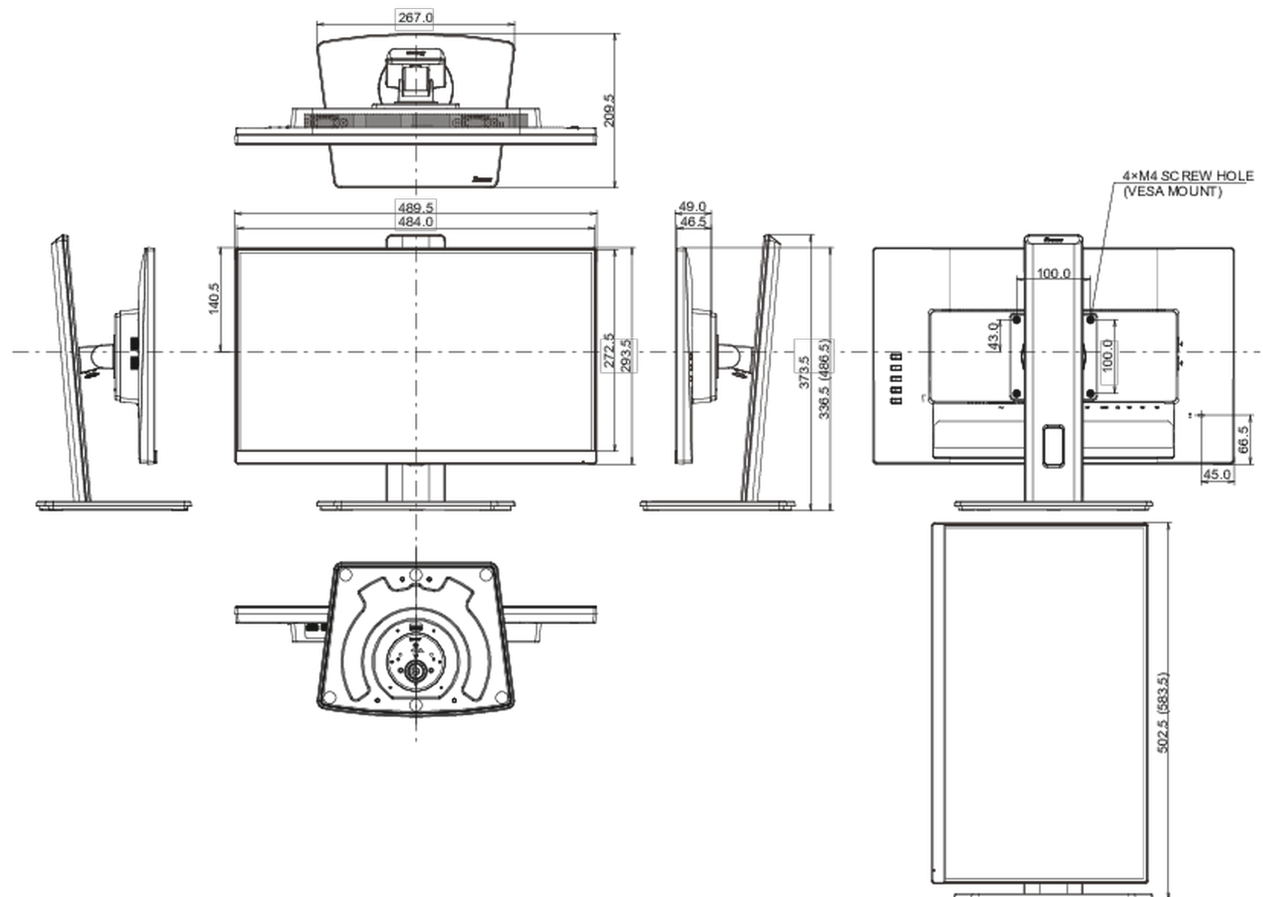

TCO Certified, CE, TÜV-Bauart, EAC, VCCI-B, PSE, RoHS support, ErP, WEEE, REACH, UKCA

Класс энергоэффективности

E

REACH SVHC

свинца, превышает 0.1%

08 РАЗМЕР / ВЕС

Размер продукта Ш x В x Г

489.5 x 336.5 (486.5) x 109.5мм

Размер коробки Ш x В x Г

560 x 380 x 159мм

Вес (без упаковки)

4.5кг

Вес (с упаковкой)

5.9кг

EAN код

4948570123322