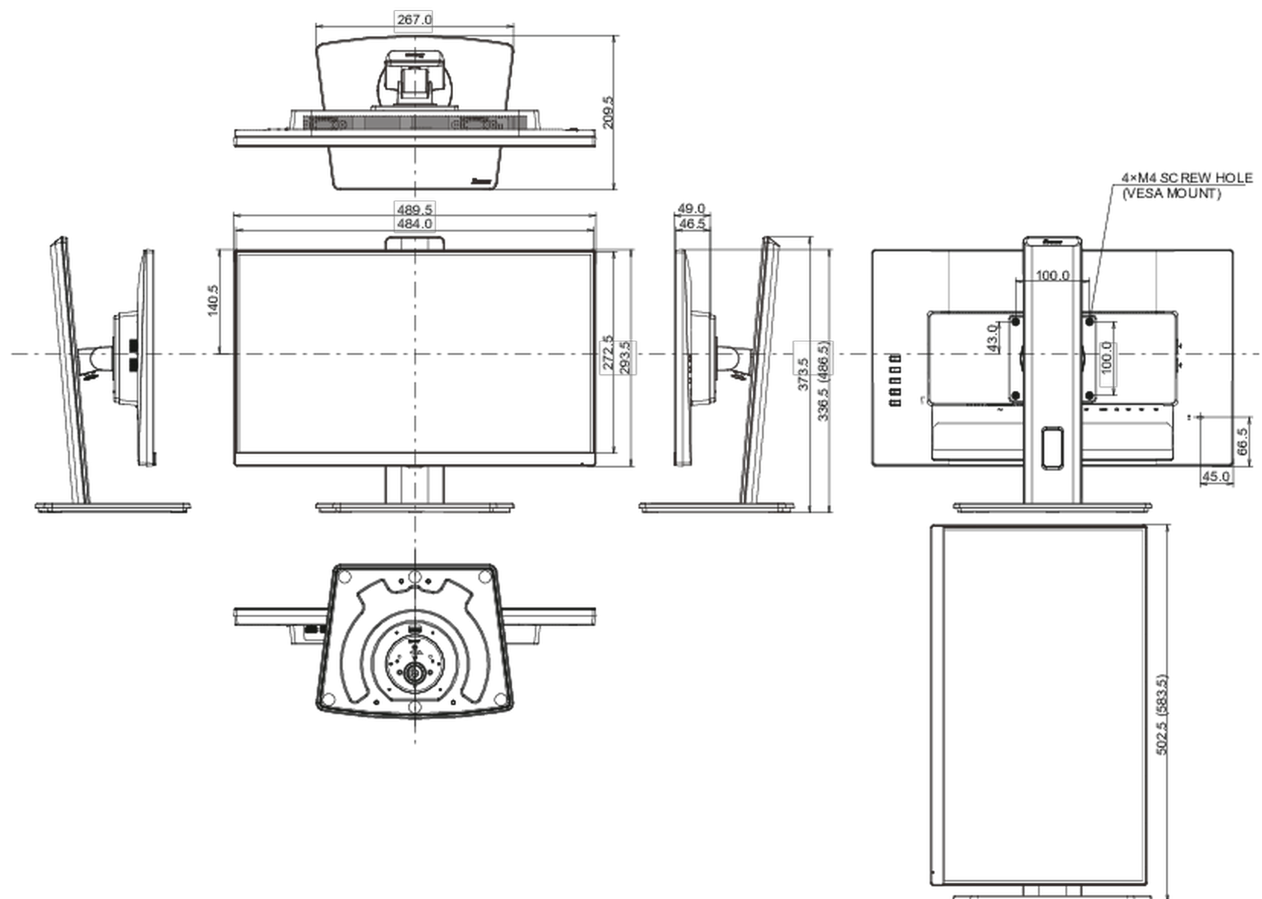

## 04 MECHANISME

Positieaanpassingen	hoogte, draaien, kantelen, pivot (rotatie aan beide zijden)
Hoogte-instelling	150mm
Rotatie	90°
Draaibare voet	90°; 45 ° links; 45° rechts
Kantelhoek	22° omhoog; 5° omlaag

## 08 AFMETINGEN / GEWICHT

Product afmetingen B x H x D	489.5 x 336.5 (486.5) x 109.5mm
Doos afmetingen B x H x D	560 x 380 x 159mm
Gewicht (zonder doos)	4.5kg
Gewicht (inclusief doos)	5.9kg
EAN code	4948570123322