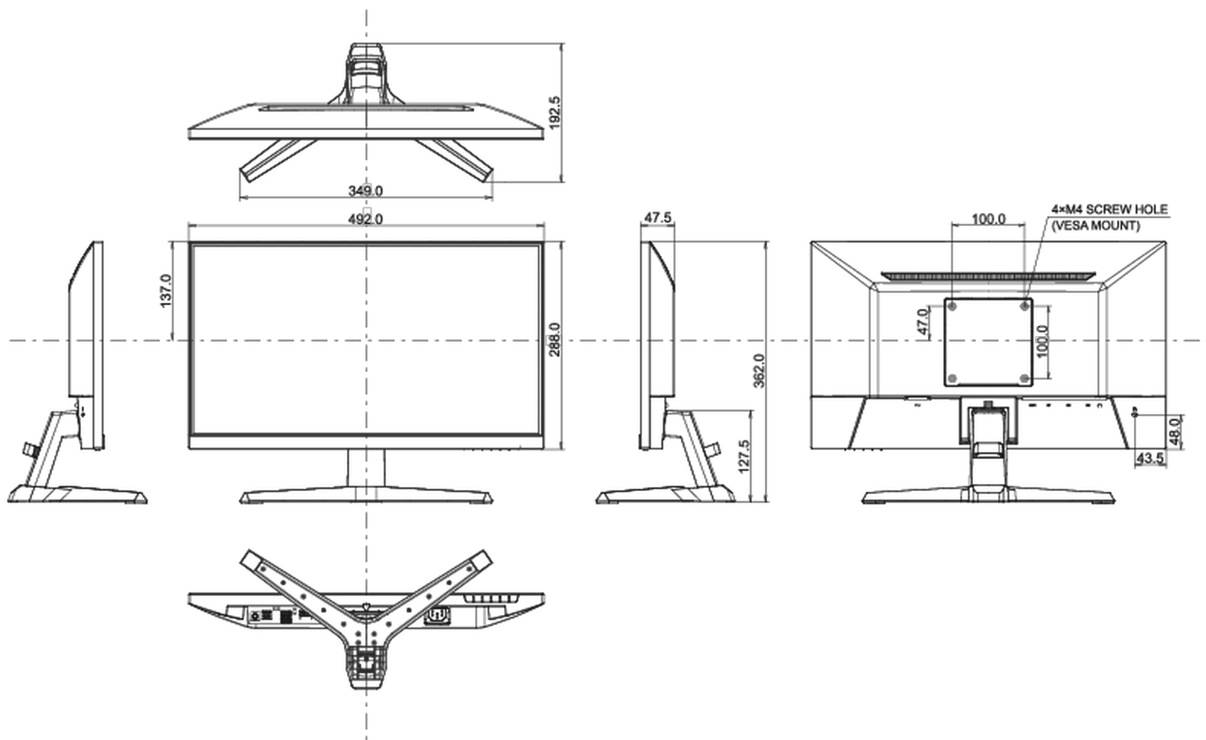

01 OBRAZ

Przekątna	21.5", 54.5cm
Panel	IPS, matowe wykończenie
Rozdzielczość fizyczna	1920 x 1080 @100Hz (2.1 megapixel Full HD)
Format obrazu	16:9
Jasność	250 cd/m ²
Kontrast statyczny	1000:1
Kontrast ACR	80M:1
Czas reakcji (MPRT)	1ms
Kąty widzenia	poziomo/pionowo: 178°/178°, prawo/lewo: 89°/89°, góra/dół: 89°/89°
Kolory	16.7mln
Synchronizacja pozioma	30 - 110kHz
Powierzchnia robocza szer. x wys.	478.7 x 260.3mm, 18.8 x 10.2"
Plamka	0.249mm
Kolor	matowa, czarny

04 MECHANICZNE

Zakres regulacji	pochył
Kąt pochylenia	22° w górę; 4° w dół
Standard VESA	100 x 100mm
System zarządzania kablami	tak

05 AKCESORIA W ZESTAWIE

Kable	zasilający, USB, HDMI
Pozostałe	skrótowa instrukcja obsługi, instrukcja bezpieczeństwa

08 WYMIARY / WAGA

Wymiary produktu szer. x wys. x gł.	492 x 362 x 192mm
Wymiary pudła szer. x wys. x gł.	564 x 122 x 380mm
Waga (bez pudła)	2.6kg
Waga (z pudłem)	3.6kg
Kod EAN	4948570122714

Wszystkie znaki towarowe zastrzeżone. Pomyłki i wprowadzanie zmian zastrzeżone. Specyfikacje produktów mogą ulec zmianie bez wcześniejszego zawiadomienia. Wszystkie monitory LCD iiyama są zgodne z normą ISO-9241-307:2008 określającą liczbę i rodzaj defektów matrycy.