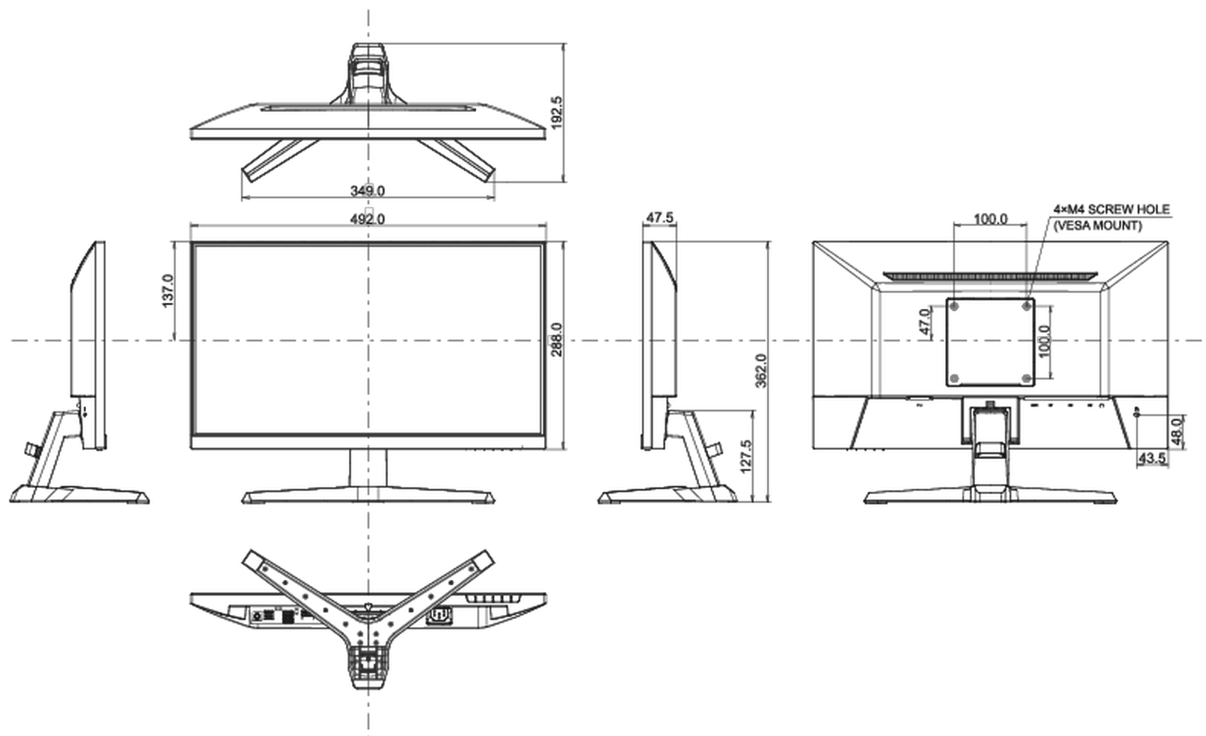

## 04 MECCANICA

Regolazione posizione display	tilt
Angolo di inclinazione	22° alto; 4° giù
Montaggio VESA	100 x 100mm
Passaggio cavi	si

## 08 DIMENSIONI / PESO

Prodotti dimensioni L x H x P	492 x 362 x 192mm
Box dimensioni L x H x P	564 x 122 x 380mm
Peso (netto)	2.6kg
Peso (lordo)	3.6kg
EAN code	4948570122714

*Tutti i marchi e i marchi registrati citati. E & O E. Specifiche soggette a modifiche senza preavviso. Tutti i display LCD è conforme alla norma ISO-9241-307:2008 in connessione con difetti dei pixel.*