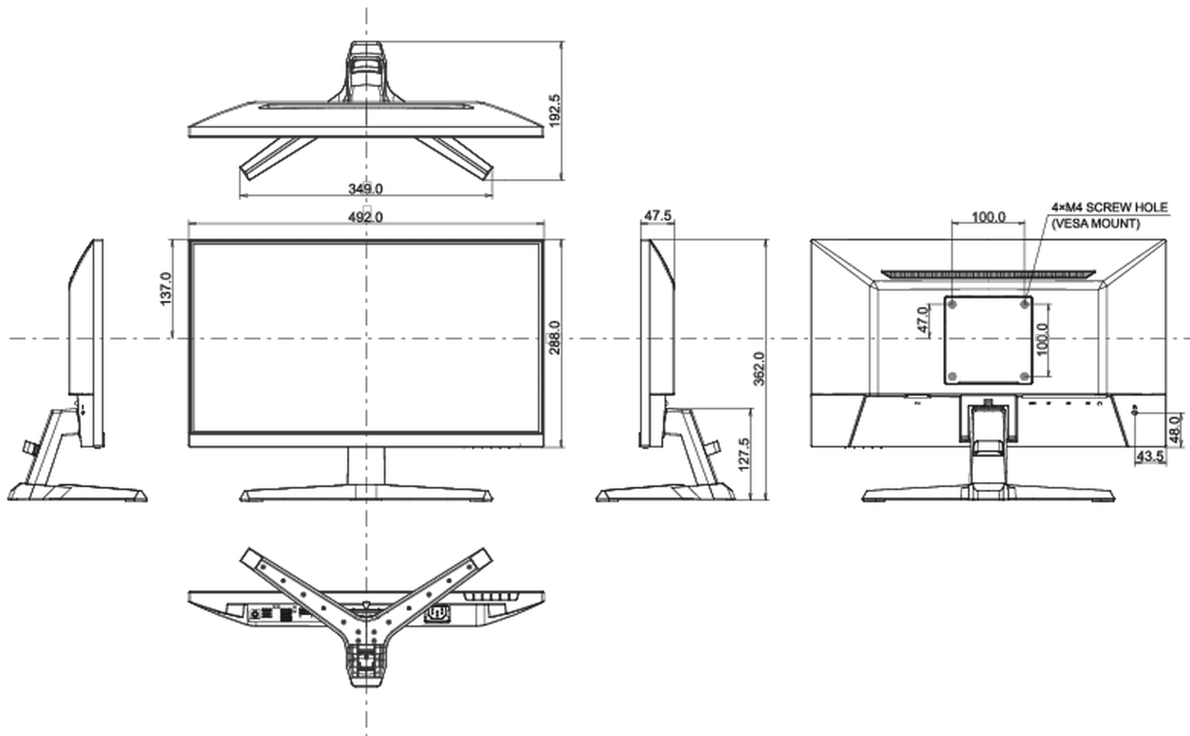

## 08 AFMETINGEN / GEWICHT

Product afmetingen B x H x D	492 x 362 x 192mm
Doos afmetingen B x H x D	564 x 122 x 380mm
Gewicht (zonder doos)	2.6kg
Gewicht (inclusief doos)	3.6kg
EAN code	4948570122714

*Alle handelsmerken zijn geregistreerd. Gegevens onder voorbehoud van zetfouten. Specificaties kunnen vooraf en zonder opgaaf van reden gewijzigd worden. Alle LCD-panels vallen onder ISO-9241-307:2008 inzake pixelfouten.*