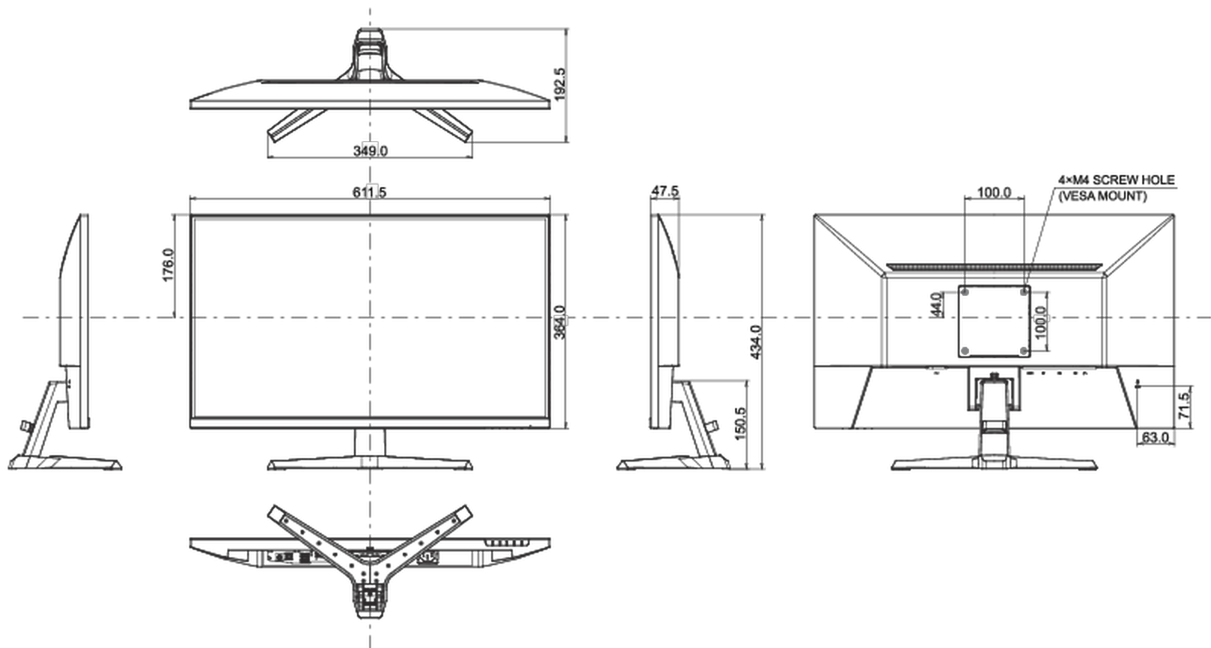

04 MECHANISME

Positieaanpassingen	kantelen
Kantelhoek	22° omhoog; 4° omlaag
VESA montage	100 x 100mm
Kabelmanagement systeem	ja

05 INBEGREPEN ACCESSOIRES

Kabels	Stroom, USB, HDMI, DP
Overige	Quick guide handleiding, veiligheidsinstructies

08 AFMETINGEN / GEWICHT

Product afmetingen B x H x D	611.5 x 434 x 192.5mm
Doos afmetingen B x H x D	688 x 465 x 125mm
Gewicht (zonder doos)	4.2kg
Gewicht (inclusief doos)	5.9kg
EAN code	4948570122776

Alle handelsmerken zijn geregistreerd. Gegevens onder voorbehoud van zetfouten. Specificaties kunnen vooraf en zonder opgaaf van reden gewijzigd worden. Alle LCD-panels vallen onder ISO-9241-307:2008 inzake pixelfouten.