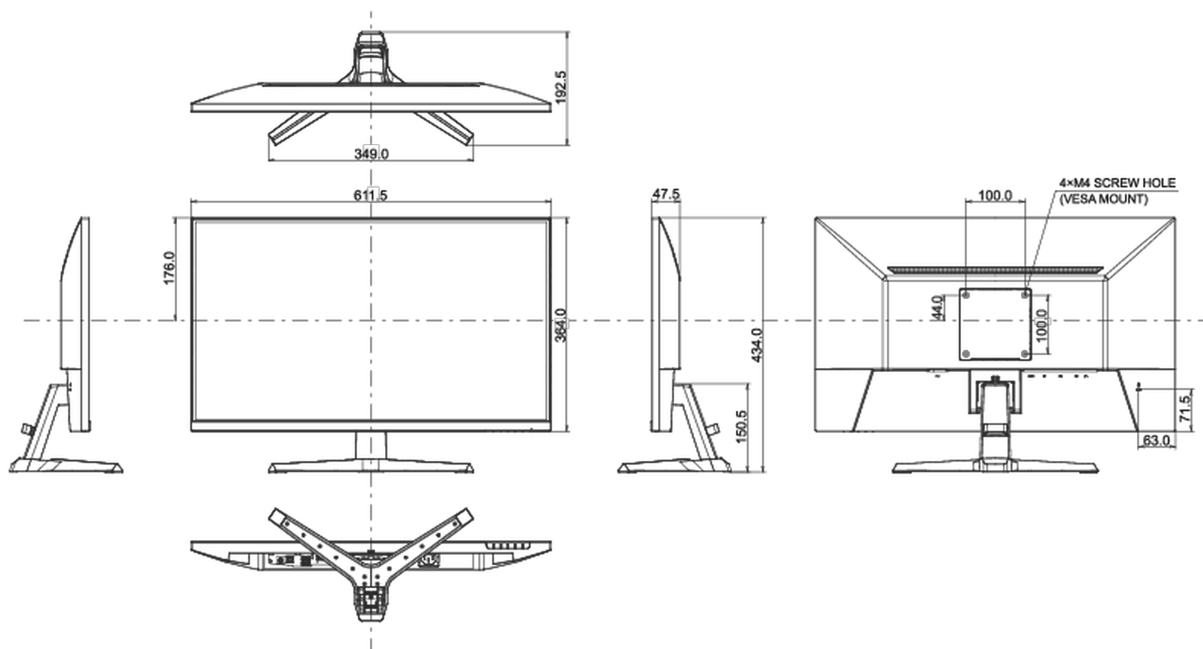

Kabely

napájecí, USB, HDMI, DP

Ostatní

uživatelský manuál, instrukce bezpečnosti

06 POWER-MANAGEMENT

Napájecí zdroj:

interní

Napájení

AC 50 - 60V, 100/240Hz

Odběr energie:

21W typisch, 0.5W odpočinek, 0.3W vypnutý

07 UDRŽITELNOST

Předpisy

CE, TÜV-Bauart, EAC, VCCI-B, PSE, RoHS support, ErP, WEEE, REACH, UKCA

Energetická třída (Regulation (EU) 2017/1369)

E

REACH SVHC

nad 0.1% olova

08 ROZMĚRY / HMOTNOST

Rozměry výrobku Š x V x D

611.5 x 434 x 192.5mm

Rozměry balení Š x V x D

688 x 465 x 125mm

Váha (bez balení)

4.2kg

Váha (s balením)

5.9kg

EAN code

4948570122776

Všechny ochranné známky jsou registrovány a chráněny. Vyhrazené právo na změny. Veškeré ploché panely LCD splňují normu ISO-9241-307:2008 v oblasti počtu vadných pixelů.