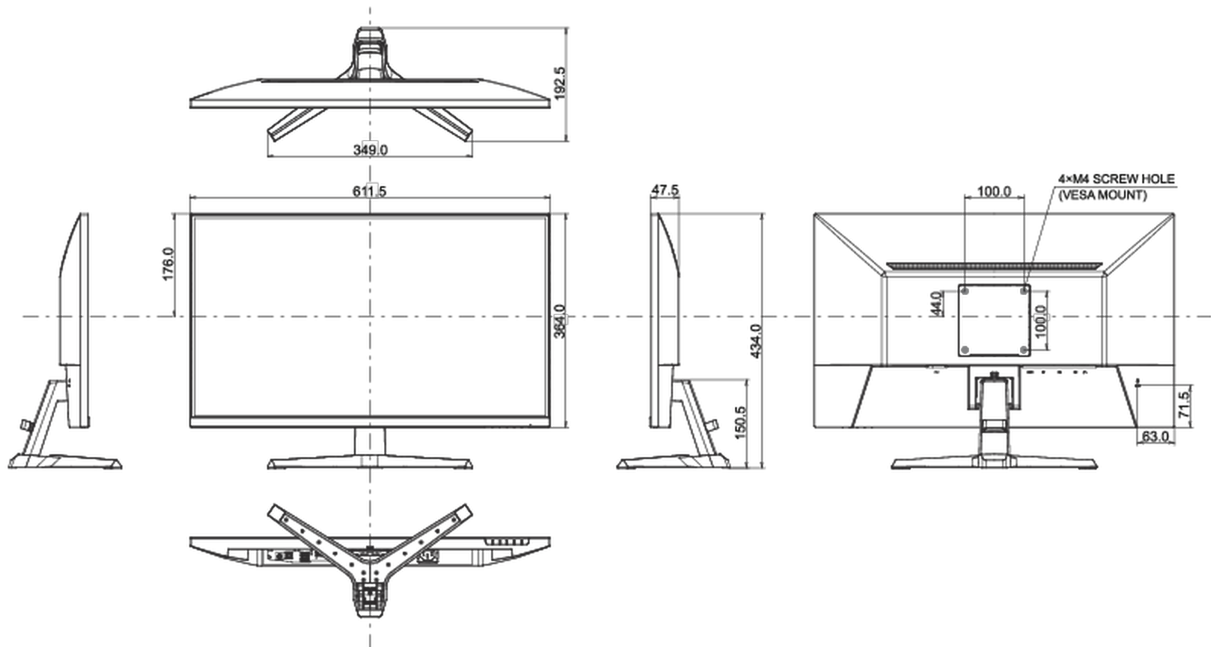

Кабели

Питание, USB, HDMI, DP

Прочее

Краткое руководство по началу работы, Руководство по безопасности

06 POWER-MANAGEMENT

Блок питания

внутренний

Питание

AC 50 - 60V, 100/240Гц

Потребляемая мощность

21W стандарт, 0.5W ожидание, 0.3W отключено

07 СТАНДАРТЫ

Сертификаты

CE, TÜV-Bauart, EAC, VCCI-B, PSE, RoHS support, ErP, WEEE, REACH, UKCA

REACH SVHC

свинца, превышает 0.1%

08 РАЗМЕР / ВЕС

Размер продукта Ш x В x Г

611.5 x 434 x 192.5мм

Размер коробки Ш x В x Г

688 x 465 x 125мм

Вес (без упаковки)

4.2кг

Вес (с упаковкой)

5.9кг

EAN код

4948570122776

Все товарные знаки и торговые марки являются собственностью их владельцев и они защищены. Ошибки и изменения допускаются. Спецификации могут быть изменены без уведомления. Все LCD мониторы соответствуют стандарту ISO-9241-307:2008 по политике битых пикселей.