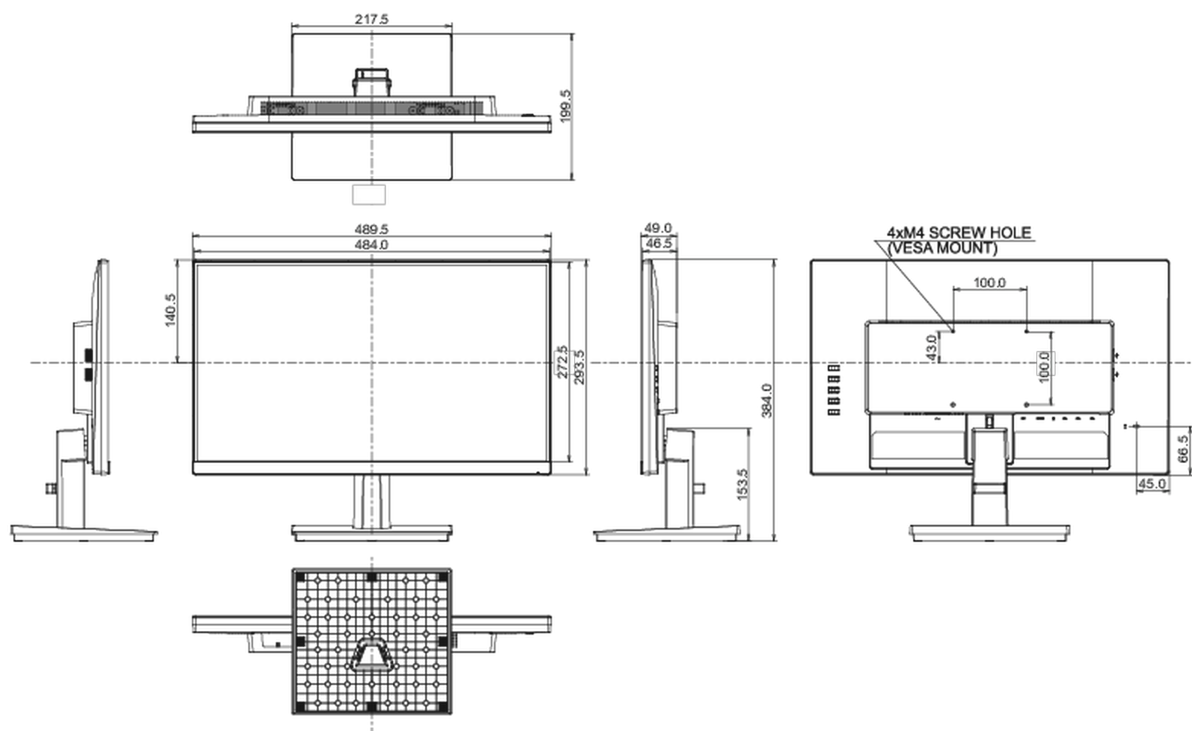

Кабели

Питание, USB, HDMI

Прочее

Краткое руководство по началу работы, Руководство по безопасности

06 POWER-MANAGEMENT

Блок питания

внутренний

Питание

AC 100 - 240V, 50/60Гц

Потребляемая мощность

14W стандарт, 0.5W ожидание, 0.3W отключено

07 СТАНДАРТЫ

Сертификаты

TCO Certified, CE, TÜV-Bauart, EAC, VCCI-B, PSE, RoHS support, ErP, WEEE, REACH, UKCA

Класс энергоэффективности

E

EPEAT

*registration varies by country, go to www.epeat.net for details

REACH SVHC

свинца, превышает 0.1%

08 РАЗМЕР / BEC

Размер продукта Ш x В x Г

489.5 x 384 x 199.5мм

Размер коробки Ш x В x Г

581 x 420 x 131мм

Вес (без упаковки)

3.0кг

Вес (с упаковкой)

4.5кг

EAN код

4948570122561