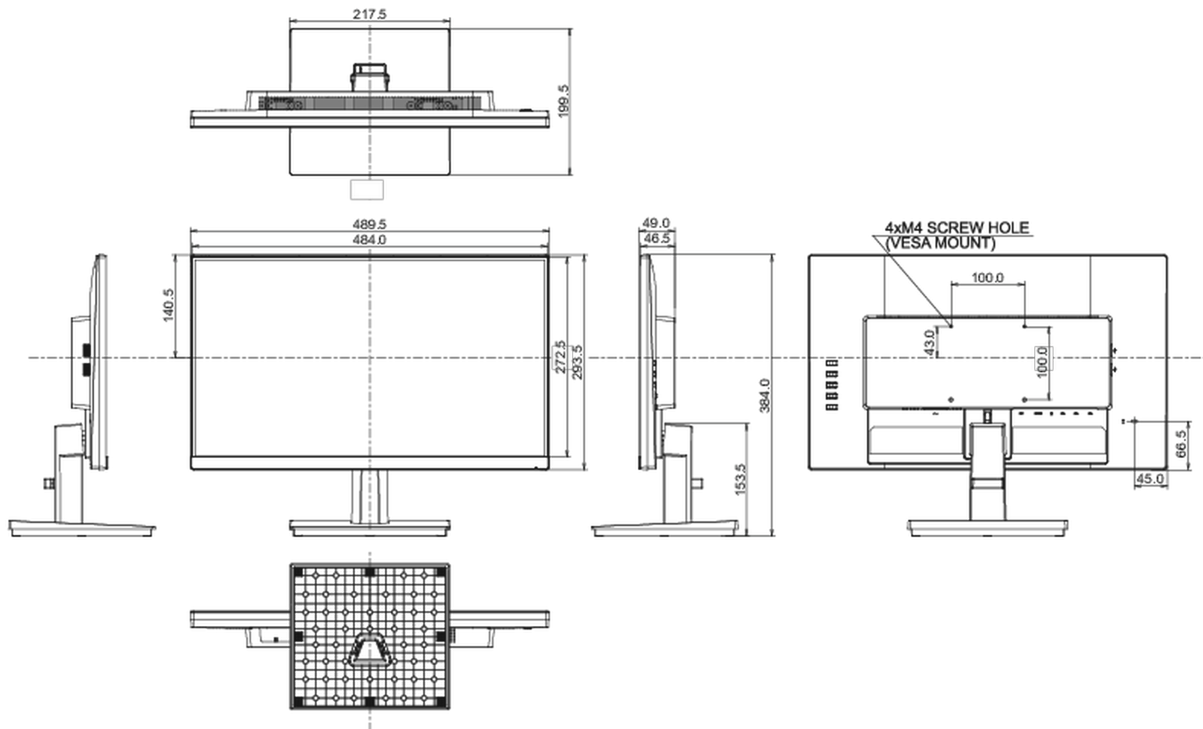

08 AFMETINGEN / GEWICHT

Product afmetingen B x H x D

489.5 x 384 x 199.5mm

Doos afmetingen B x H x D

581 x 420 x 131mm

Gewicht (zonder doos)

3.0kg

Gewicht (inclusief doos)

4.5kg

EAN code

4948570122561

Alle handelsmerken zijn geregistreerd. Gegevens onder voorbehoud van zetfouten. Specificaties kunnen vooraf en zonder opgaaf van reden gewijzigd worden. Alle LCD-panelen vallen onder ISO-9241-307:2008 inzake pixelfouten.