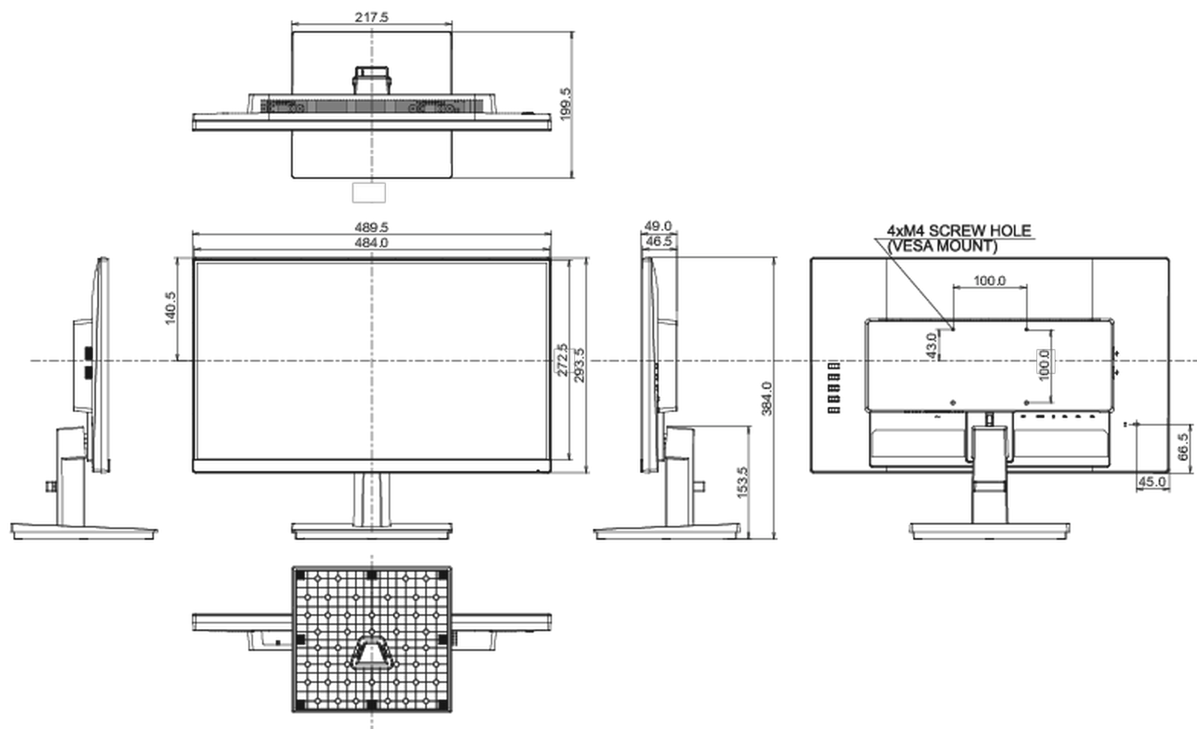

Кабели

Питание, USB, HDMI

Прочее

Краткое руководство по началу работы, Руководство по безопасности

06 POWER-MANAGEMENT

Блок питания

внутренний

Питание

AC 100 - 240V, 50/60Гц

Потребляемая мощность

14W стандарт, 0.5W ожидание, 0.3W отключено

07 СТАНДАРТЫ

Сертификаты

TCO Certified, CE, TÜV-Bauart, EAC, VCCI-B, PSE, RoHS support, ErP, WEEE, REACH, UKCA

Класс энергоэффективности

E

EPEAT

*registration varies by country, go to www.epeat.net for details

REACH SVHC

свинца, превышает 0.1%

08 РАЗМЕР / BEC

Размер продукта Ш x В x Г

489.5 x 384 x 199.5мм

Размер коробки Ш x В x Г

581 x 420 x 131мм

Вес (без упаковки)

3.0кг

Вес (с упаковкой)

4.5кг

EAN код

4948570122561