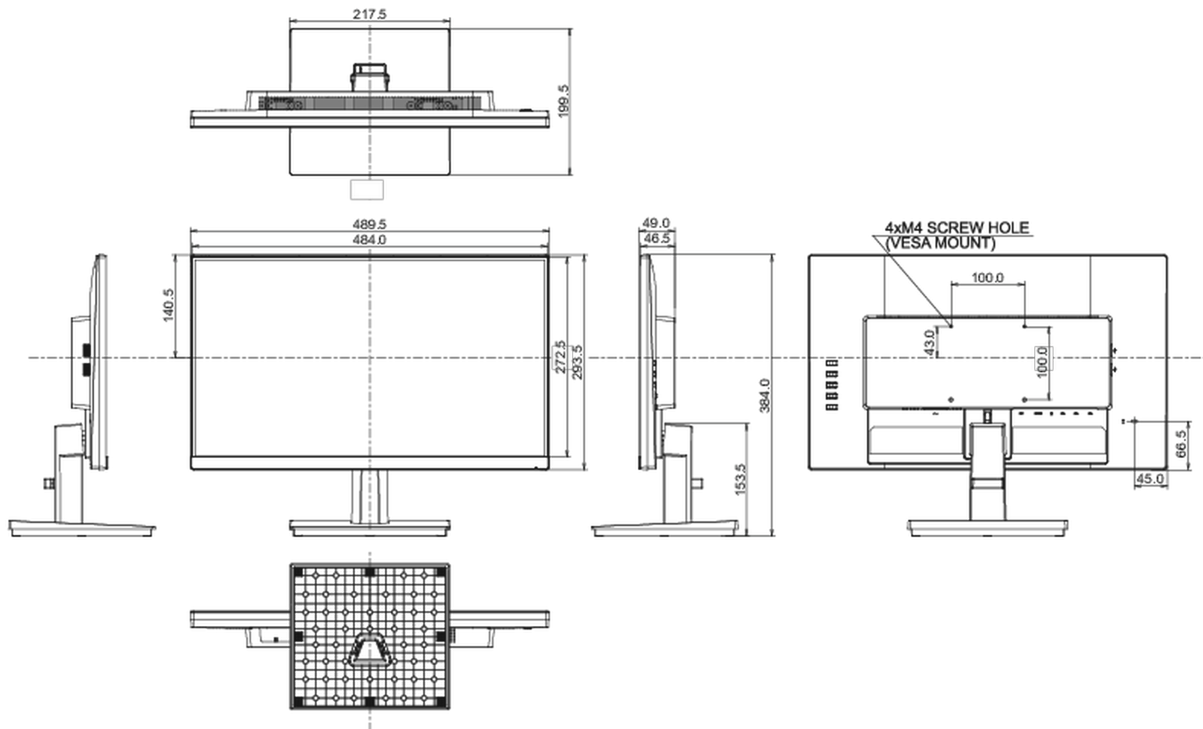

08 AFMETINGEN / GEWICHT

Product afmetingen B x H x D

489.5 x 384 x 199.5mm

Doos afmetingen B x H x D

581 x 420 x 131mm

Gewicht (zonder doos)

3.0kg

Gewicht (inclusief doos)

4.5kg

EAN code

4948570122561

Alle handelsmerken zijn geregistreerd. Gegevens onder voorbehoud van zetfouten. Specificaties kunnen vooraf en zonder opgaaf van reden gewijzigd worden. Alle LCD-panels vallen onder ISO-9241-307:2008 inzake pixelfouten.