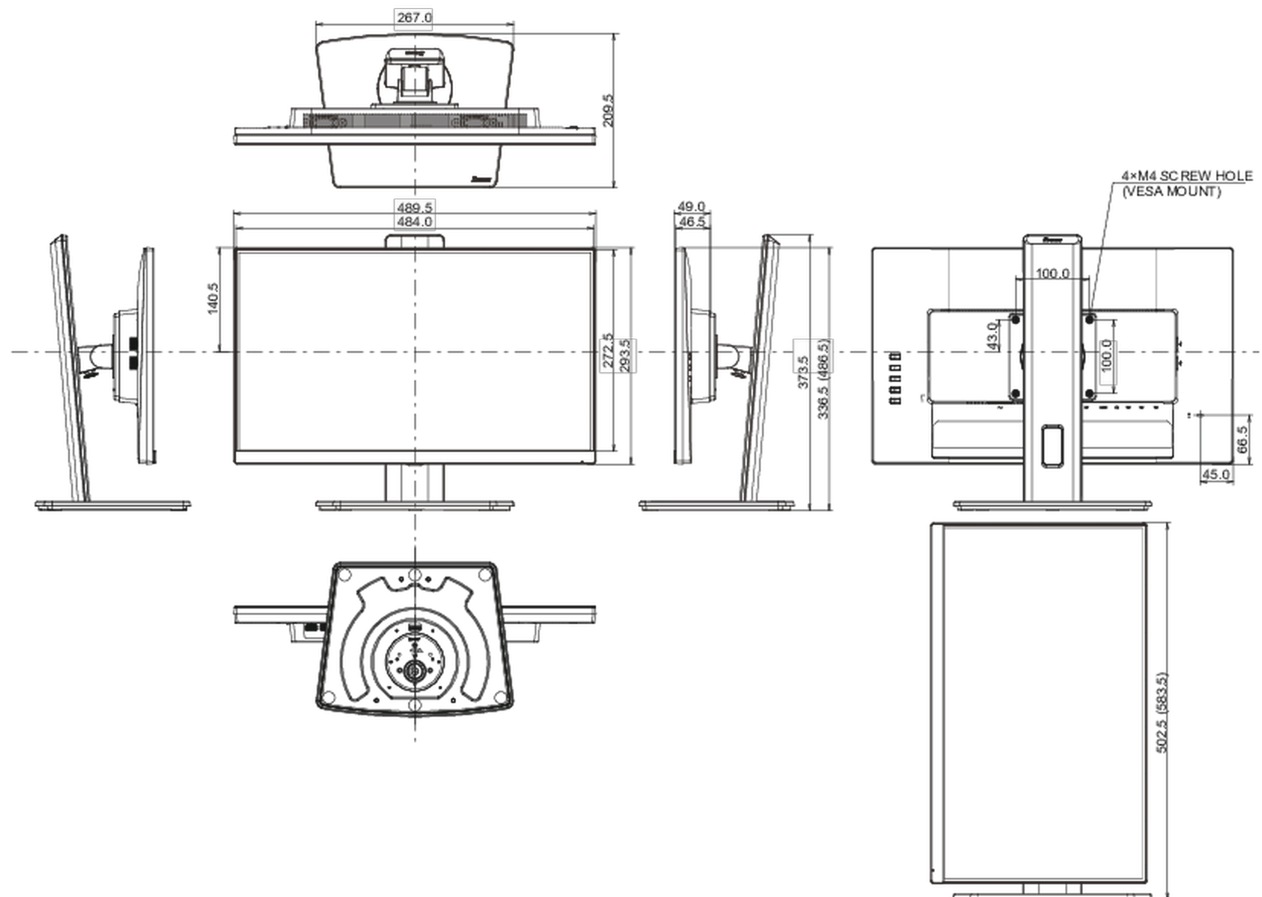

## 04 MECHANISME

Positieaanpassingen	hoogte, draaien, kantelen, pivot (rotatie aan beide zijden)
Hoogte-instelling	150mm
Rotatie	90°
Draaibare voet	90°; 45 ° links; 45° rechts
Kantelhoek	22° omhoog; 5° omlaag

## 08 AFMETINGEN / GEWICHT

Product afmetingen B x H x D	489.5 x 336.5 (486.5) x 109.5mm
Doos afmetingen B x H x D	560 x 380 x 159mm
Gewicht (zonder doos)	4.5kg
Gewicht (inclusief doos)	5.9kg
EAN code	4948570122554