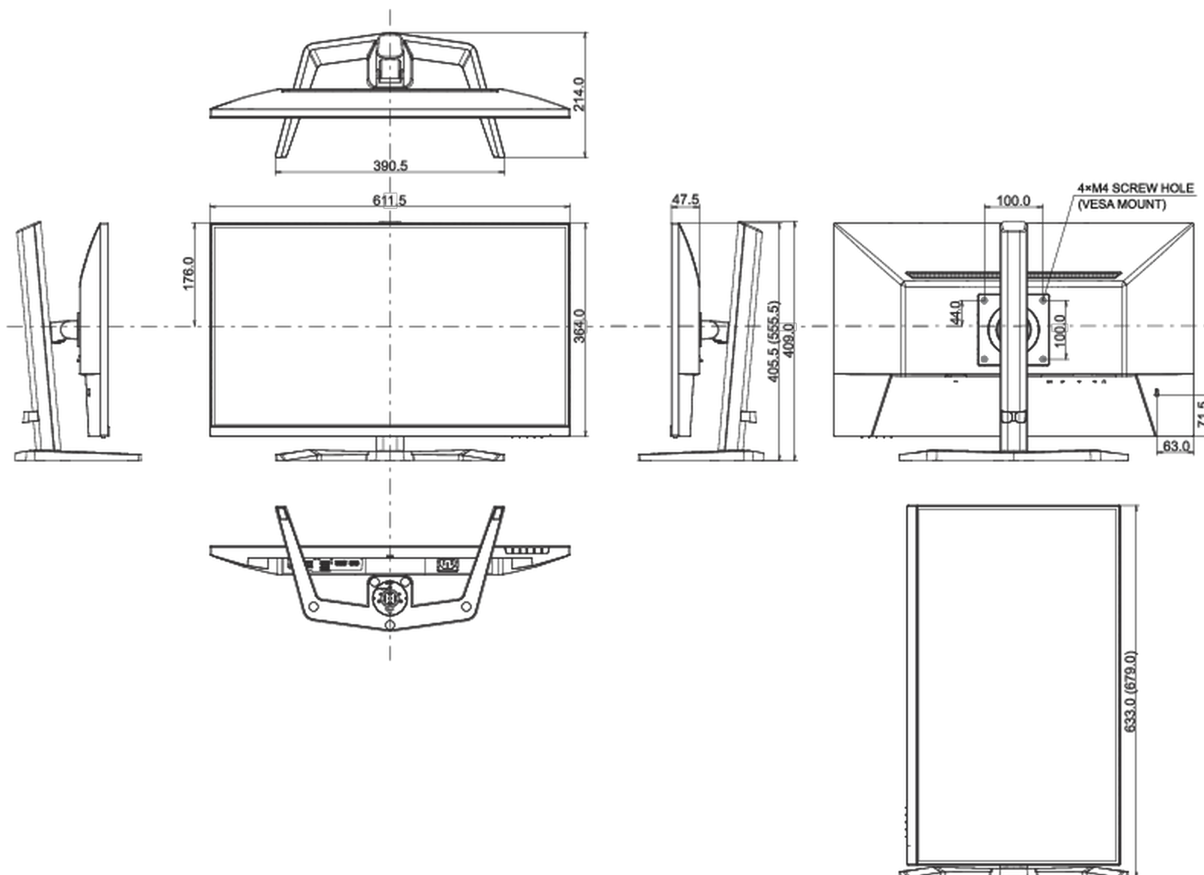

Крепления для кабелей

да

05 6.АКСЕССУАРЫ

Кабели

Питание, USB, HDMI, DP

Прочее

Краткое руководство по началу работы, Руководство по безопасности

06 POWER-MANAGEMENT

Блок питания

внутренний

Питание

AC 50 - 60V, 100/240Гц

Потребляемая мощность

21W стандарт, 0.5W ожидание, 0.3W отключено

07 СТАНДАРТЫ

Сертификаты

CE, TÜV-Bauart, EAC, VCCI-B, PSE, RoHS support, ErP, WEEE, REACH, UKCA

REACH SVHC

свинца, превышает 0.1%

08 РАЗМЕР / ВЕС

Размер продукта Ш x В x Г

611.5 x 555.5 x 214мм

Размер коробки Ш x В x Г

691 x 142 x 447мм

Вес (без упаковки)

5.5кг

Вес (с упаковкой)

7.2кг

EAN код

4948570122783