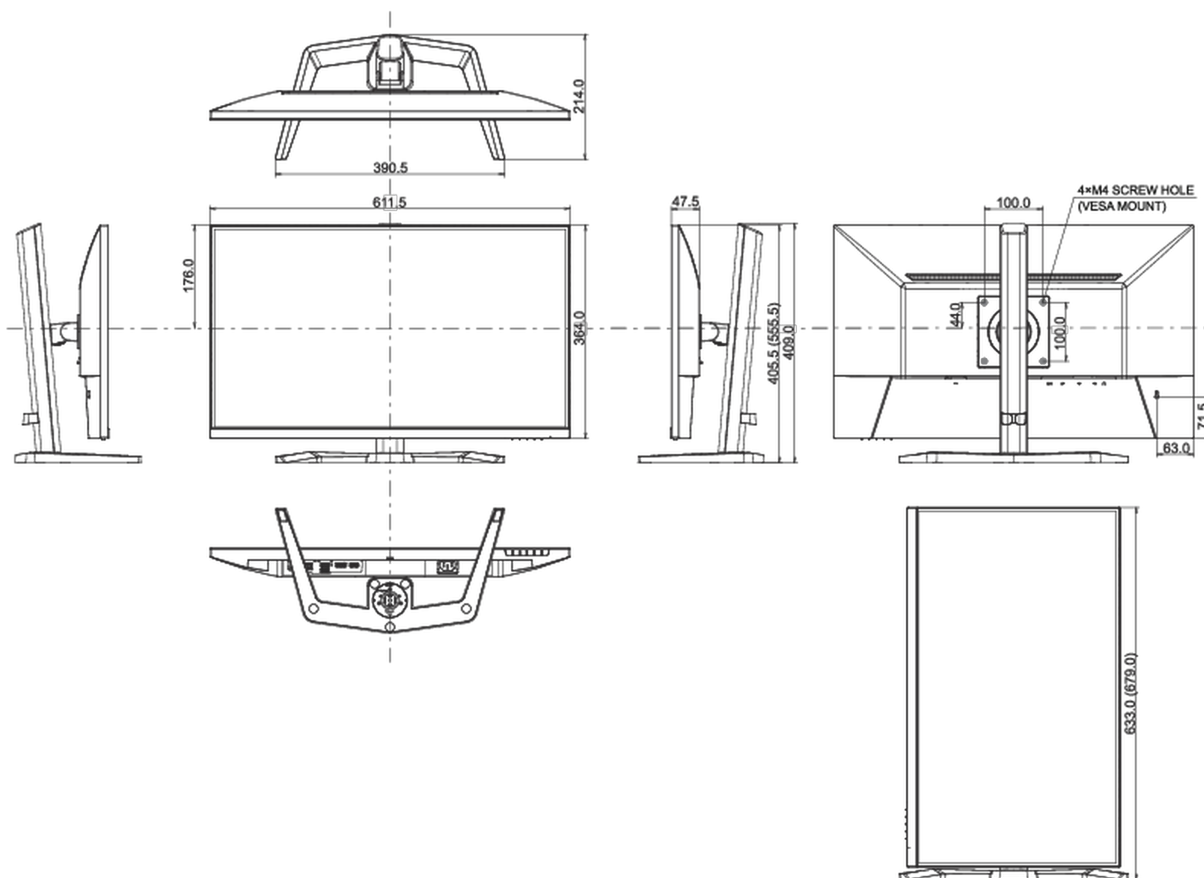

Kablovi

Strujni kabl, USB, HDMI, DP

Ostalo

kratko uputstvo, bezbednosni vodič

06 UPRAVLJANJE NAPAJANJEM

Napajanje

interna

Potrošnja energije

% 1W tipično, 0.5W stand by, 0.3W isključen

07 ODRŽIVOST

Propisi

CE, TÜV-Bauart, EAC, VCCI-B, PSE, RoHS podrška, ErP, WEEE, REACH, UKCA

Klasa energetske efikasnosti (Regulation (EU) 2017/1369)

E

REACH SVHC

iznad 0.1%: Olova

08 DIMENZIJE / TEŽINA

Dimenzije proizvoda Š x V x D

611.5 x 555.5 x 214mm

Dimenzije kutije Š x V x D

691 x 142 x 447mm

Težina (bez kutije)

5.5kg

Težina (sa kutijom)

7.2kg

EAN kod

4948570122783

All trademarks and registered trademarks acknowledged. E & O E. Specification subject to change without notice. All LCD's comply with ISO-9241-307:2008 in connection with pixel defects.