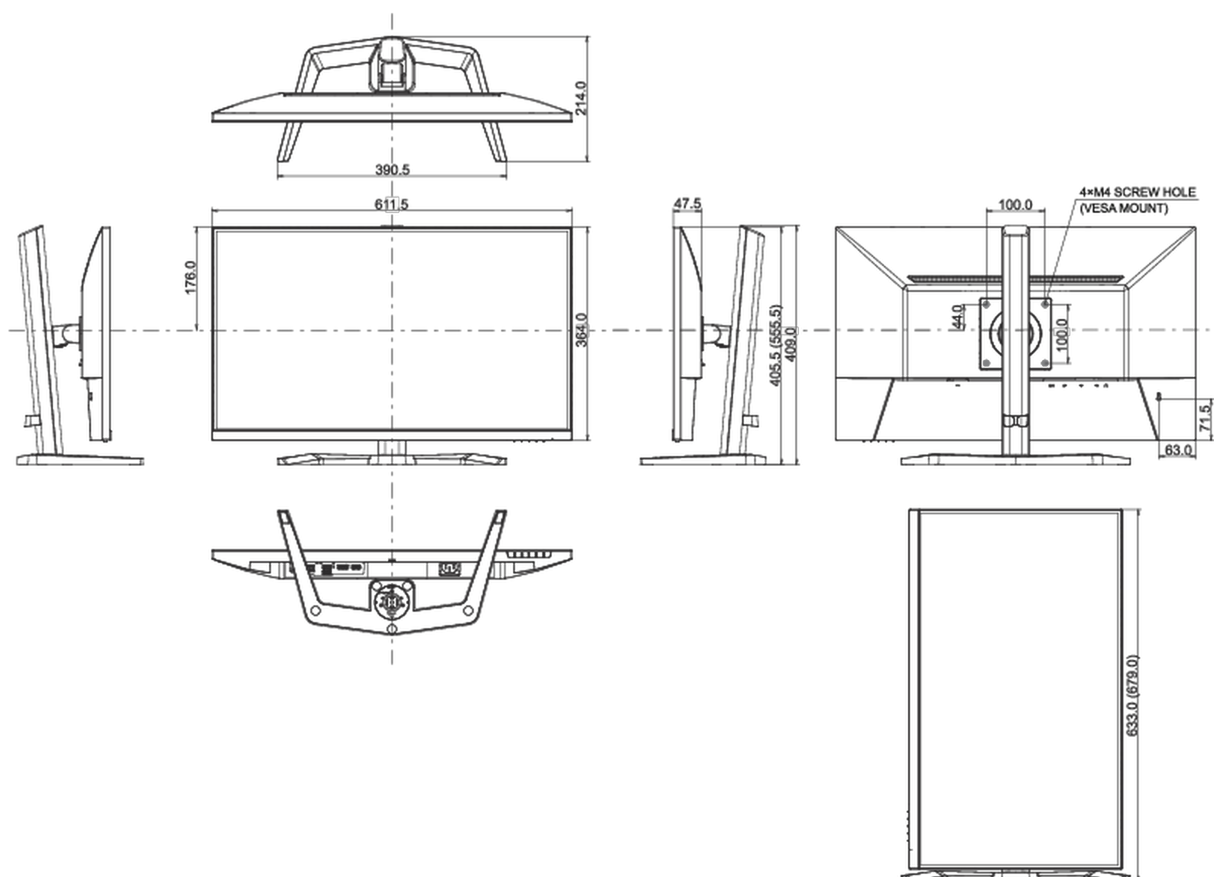

04 MECHANICZNE

Zakres regulacji	pochył
Regulacja wysokości	150mm
Rotacja (funkcja PIVOT)	90°
Obrót stopy	45°; 45° w lewo; 45° w prawo
Kąt pochylenia	23° w górę; 5° w dół

Standard VESA	100 x 100mm
System zarządzania kablami	tak

Wymiary produktu szer. x wys. x gł.	611.5 x 555.5 x 214mm
Wymiary pudła szer. x wys. x gł.	691 x 142 x 447mm
Waga (bez pudła)	5.5kg
Waga (z pudłem)	7.2kg
Kod EAN	4948570122783

Wszystkie znaki towarowe zastrzeżone. Pomyłki i wprowadzanie zmian zastrzeżone. Specyfikacje produktów mogą ulec zmianie bez wcześniejszego zawiadomienia. Wszystkie monitory LCD iiyama są zgodne z normą ISO-9241-307:2008 określającą liczbę i rodzaj defektów matrycy.