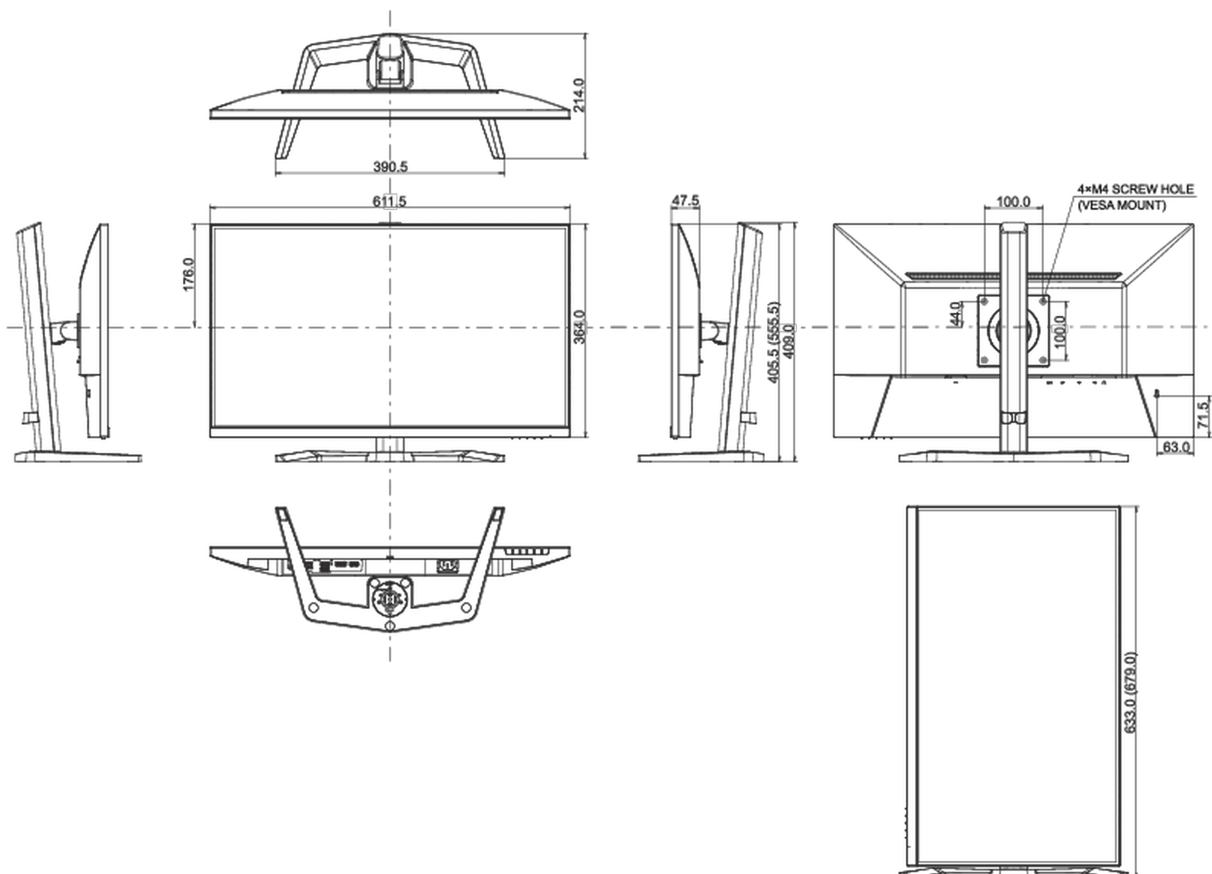

## 04 MECCANICA

Regolazione posizione display	tilt
Regolazione altezza	150mm
Rotazione (funzione PIVOT)	90°
Snodo	45°; 45° sinistra; 45° destro
Angolo di inclinazione	23° alto; 5° giù

Montaggio VESA	100 x 100mm
Passaggio cavi	si

## 08 DIMENSIONI / PESO

Prodotti dimensioni L x H x P	611.5 x 555.5 x 214mm
Box dimensioni L x H x P	691 x 142 x 447mm
Peso (netto)	5.5kg
Peso (lordo)	7.2kg
EAN code	4948570122783

*Tutti i marchi e i marchi registrati citati. E & O E. Specifiche soggette a modifiche senza preavviso. Tutti i display LCD è conforme alla norma ISO-9241-307:2008 in connessione con difetti dei pixel.*