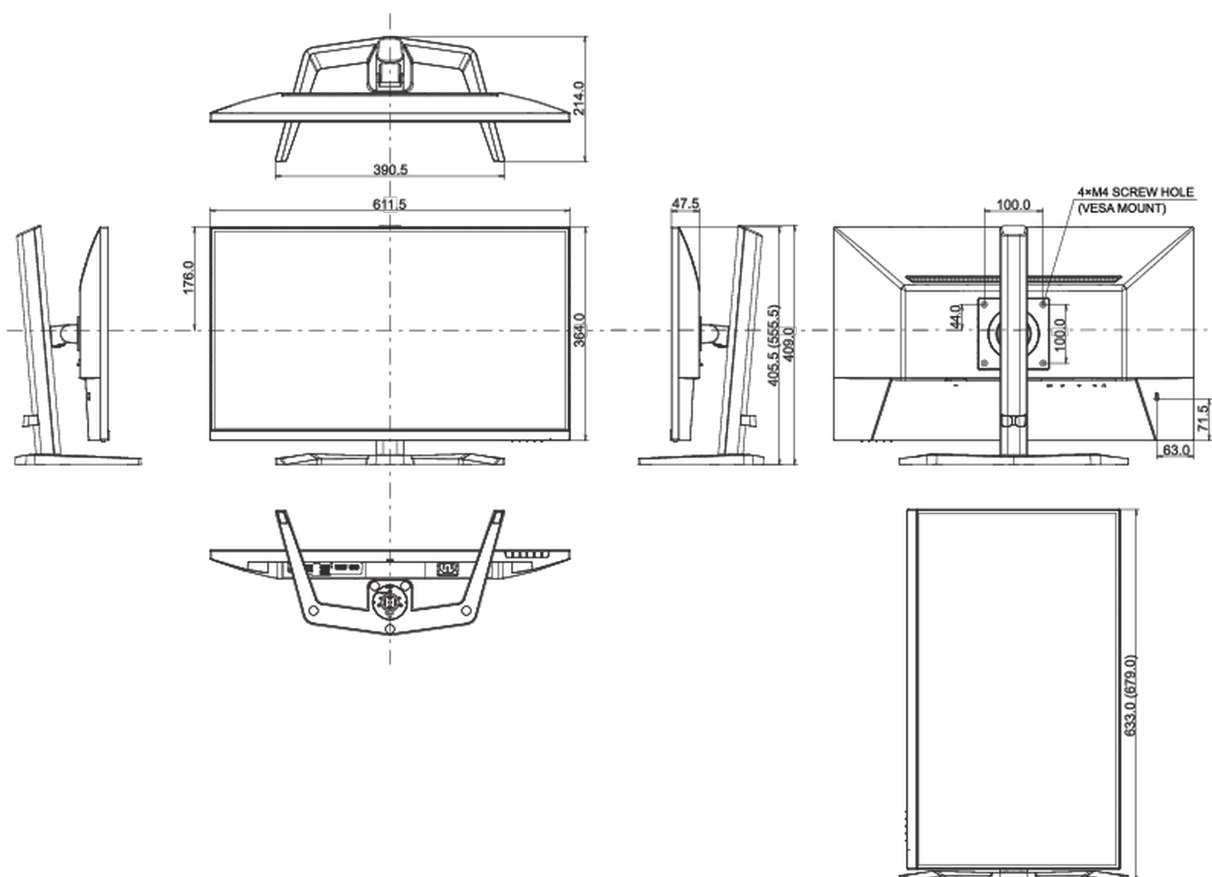

## 08 DIMENSIONS / POIDS

Dimensions produit L x H x P	611.5 x 555.5 x 214mm
Dimensions de la boîte L x H x P	691 x 142 x 447mm
Poids (sans boîte)	5.5kg
Poids (avec boîte)	7.2kg
Code EAN	4948570122783

*Toutes les marques nommées sur ce site sont des marques déposées. iiyama ne pourra être tenu responsable d'éventuelles erreurs ou omissions contenues sur ce site. Tous les écrans LCD iiyama sont conformes à la norme ISO-9241-307:2008 pour ce qui concerne les défauts de pixel.*