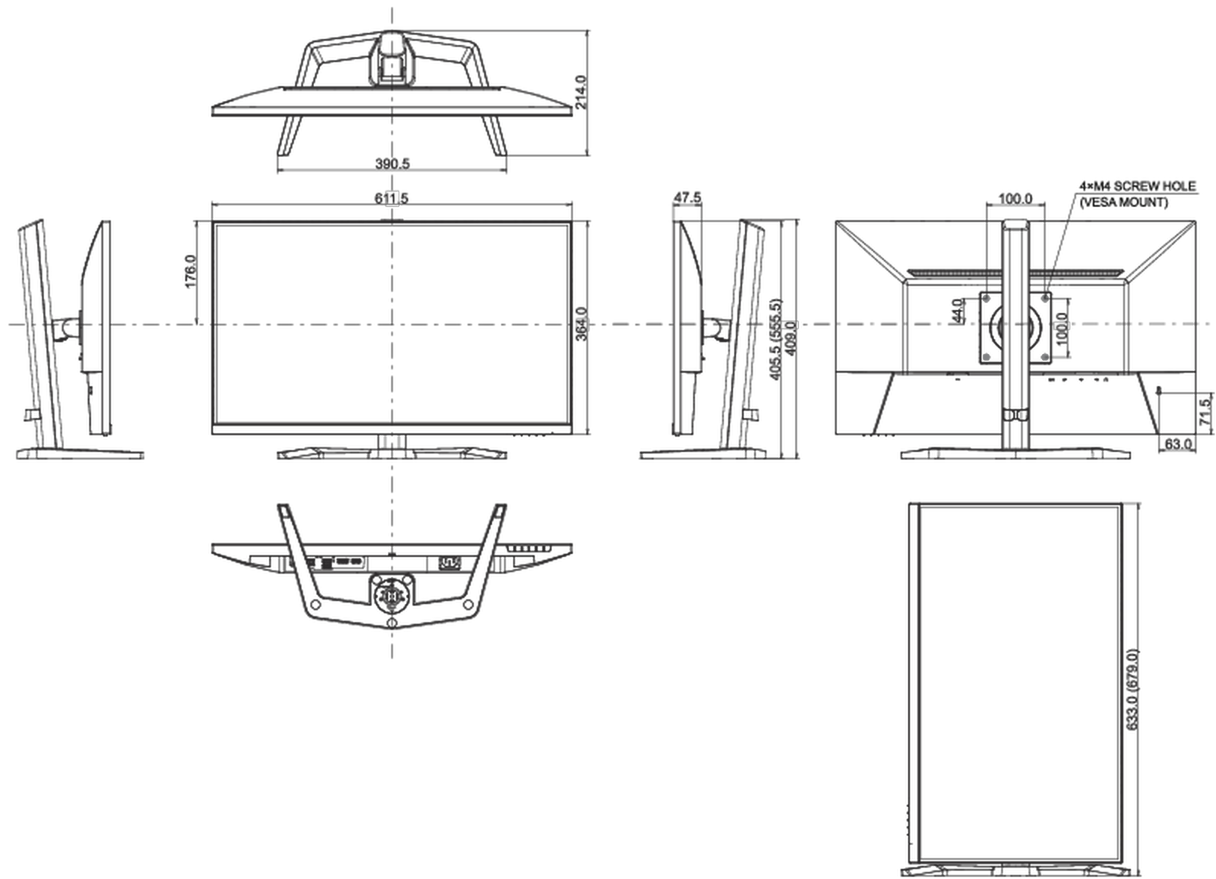

All trademarks and registered trademarks acknowledged. E & O E. Specification subject to change without notice. All LCD's comply with ISO-9241-307:2008 in connection with pixel defects.

© IIYAMA CORPORATION. ALL RIGHTS RESERVED