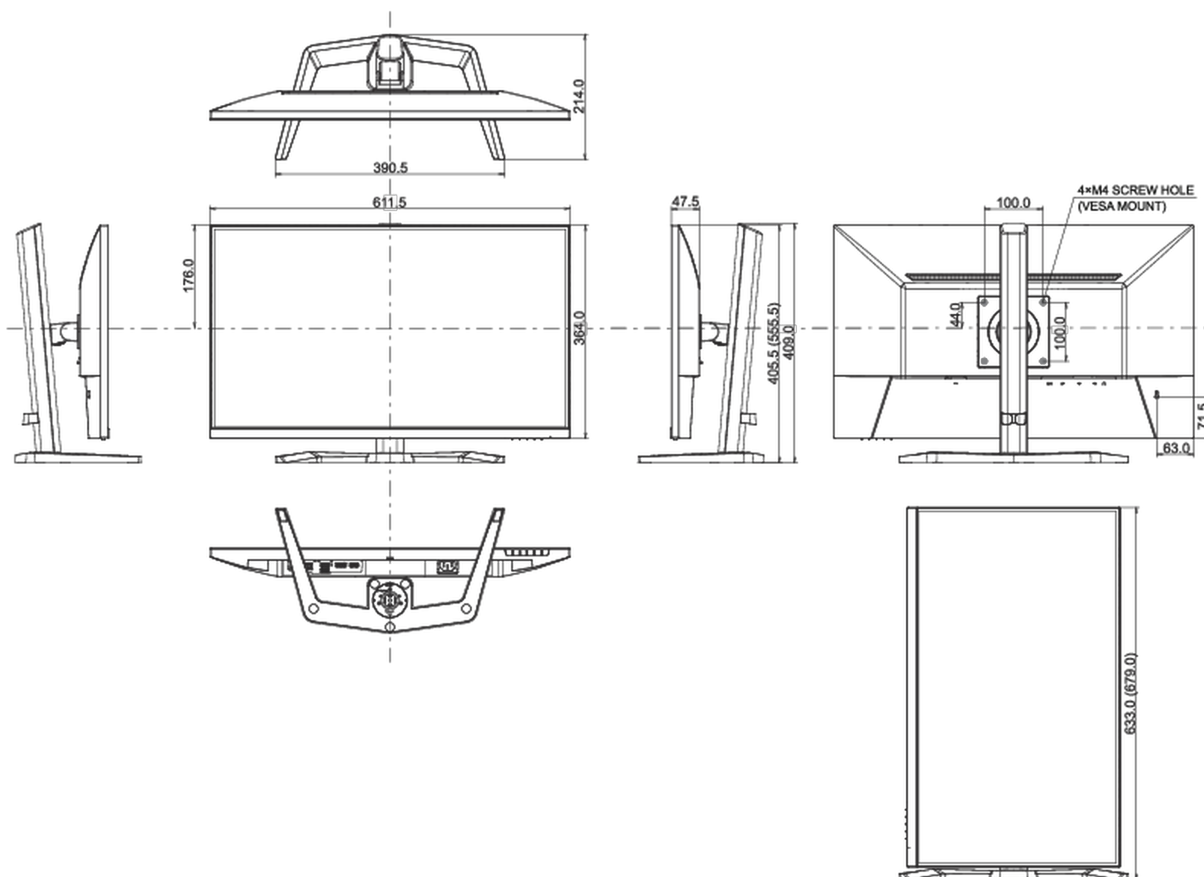

E

REACH SVHC

nad 0.1% olova

08 ROZMĚRY / HMOTNOST

Rozměry výrobku Š x V x D

611.5 x 555.5 x 214mm

Rozměry balení Š x V x D

691 x 142 x 447mm

Váha (bez balení)

5.5kg

Váha (s balením)

7.2kg

EAN code

4948570122783

Všechny ochranné známky jsou registrovány a chráněny. Vyhrazené právo na změny. Veškeré ploché panely LCD splňují normu ISO-9241-307:2008 v oblasti počtu vadných pixelů.