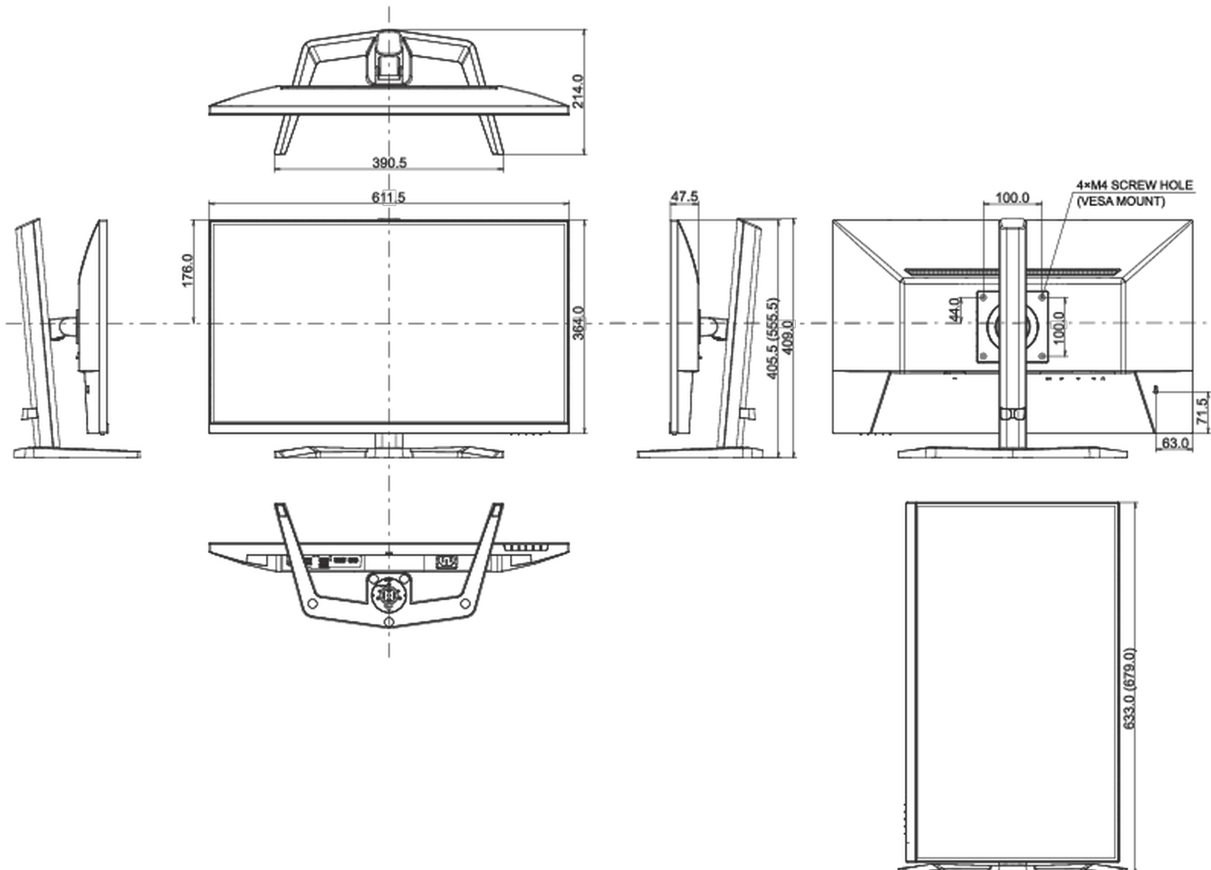

Крепления для кабелей

да

05 6.АКСЕССУАРЫ

Кабели

Питание, USB, HDMI, DP

Прочее

Краткое руководство по началу работы, Руководство по безопасности

06 POWER-MANAGEMENT

Блок питания

внутренний

Питание

AC 50 - 60V, 100/240Гц

Потребляемая мощность

21W стандарт, 0.5W ожидание, 0.3W отключено

07 СТАНДАРТЫ

Сертификаты

CE, TÜV-Bauart, EAC, VCCI-B, PSE, RoHS support, ErP, WEEE, REACH, UKCA

REACH SVHC

свинца, превышает 0.1%

08 РАЗМЕР / ВЕС

Размер продукта Ш x В x Г

611.5 x 555.5 x 214мм

Размер коробки Ш x В x Г

691 x 142 x 447мм

Вес (без упаковки)

5.5кг

Вес (с упаковкой)

7.2кг

EAN код

4948570122783