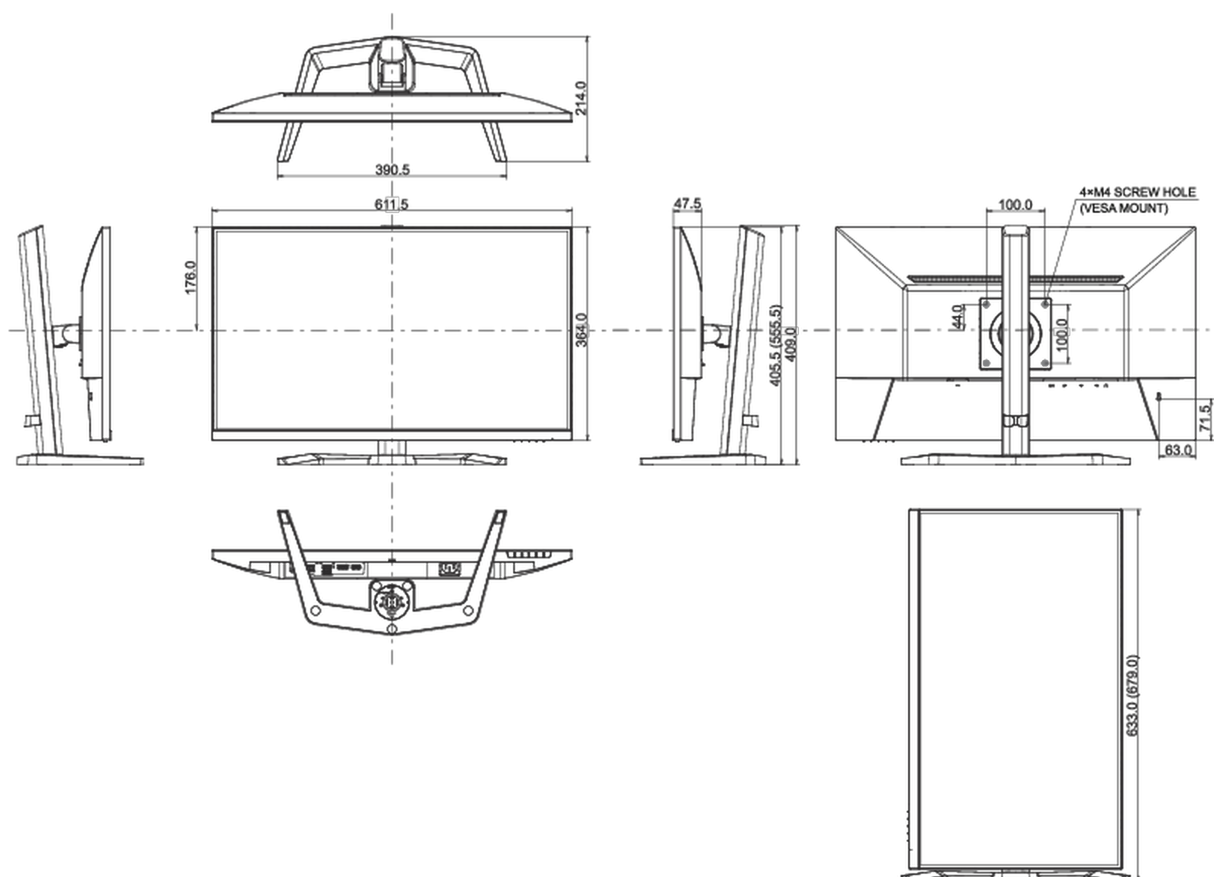

04 MECANIQUE

Réglages Position Image	angle V
RÉGULATION DE LA HAUTEUR	150mm
Rotation (fonction PIVOT)	90°
Angle de rotation	45°; 45° gauche; 45° droit
Angle d'inclinaison	23° en avant; 5° en arrière

Montage VESA	100 x 100mm
Système de gestion de passage des câbles	oui

Dimensions produit L x H x P	611.5 x 555.5 x 214mm
Dimensions de la boîte L x H x P	691 x 142 x 447mm
Poids (sans boîte)	5.5kg
Poids (avec boîte)	7.2kg
Code EAN	4948570122783

Toutes les marques nommées sur ce site sont des marques déposées. iiyama ne pourra être tenu responsable d'éventuelles erreurs ou omissions contenues sur ce site. Tous les écrans LCD iiyama sont conformes à la norme ISO-9241-307:2008 pour ce qui concerne les défauts de pixel.