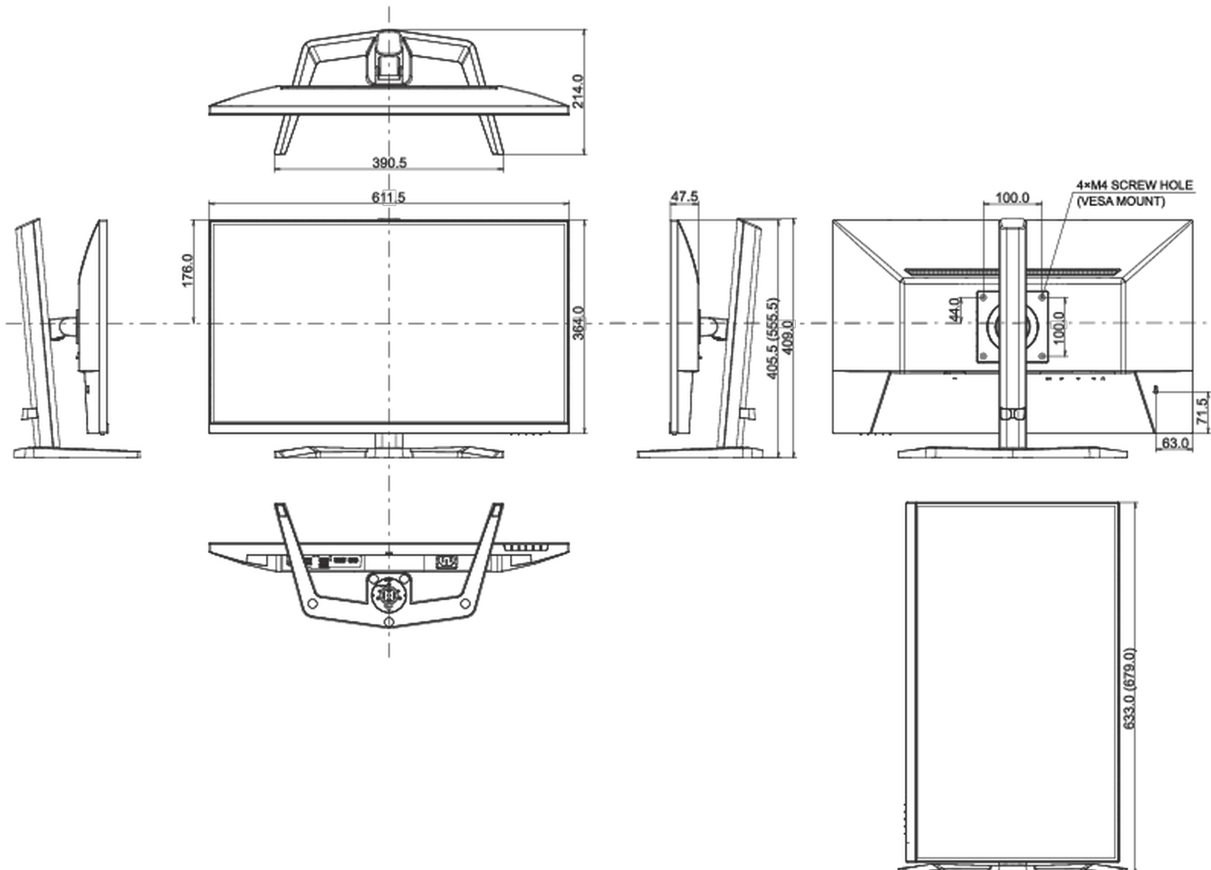

Крепления для кабелей

да

05 6.АКСЕССУАРЫ

Кабели

Питание, USB, HDMI

Прочее

Краткое руководство по началу работы, Руководство по безопасности

06 POWER-MANAGEMENT

Блок питания

внутренний

Питание

AC 50 - 60V, 100/240Гц

Потребляемая мощность

22W стандарт, 0.5W ожидание, 0.3W отключено

07 СТАНДАРТЫ

Сертификаты

CE, TÜV-Bauart, EAC, VCCI-B, PSE, RoHS support, ErP, WEEE, REACH, UKCA

REACH SVHC

свинца, превышает 0.1%

08 РАЗМЕР / ВЕС

Размер продукта Ш x В x Г

611.5 x 555.5 x 214мм

Размер коробки Ш x В x Г

688 x 142 x 447мм

Вес (без упаковки)

5.2кг

Вес (с упаковкой)

6.9кг

EAN код

4948570122769