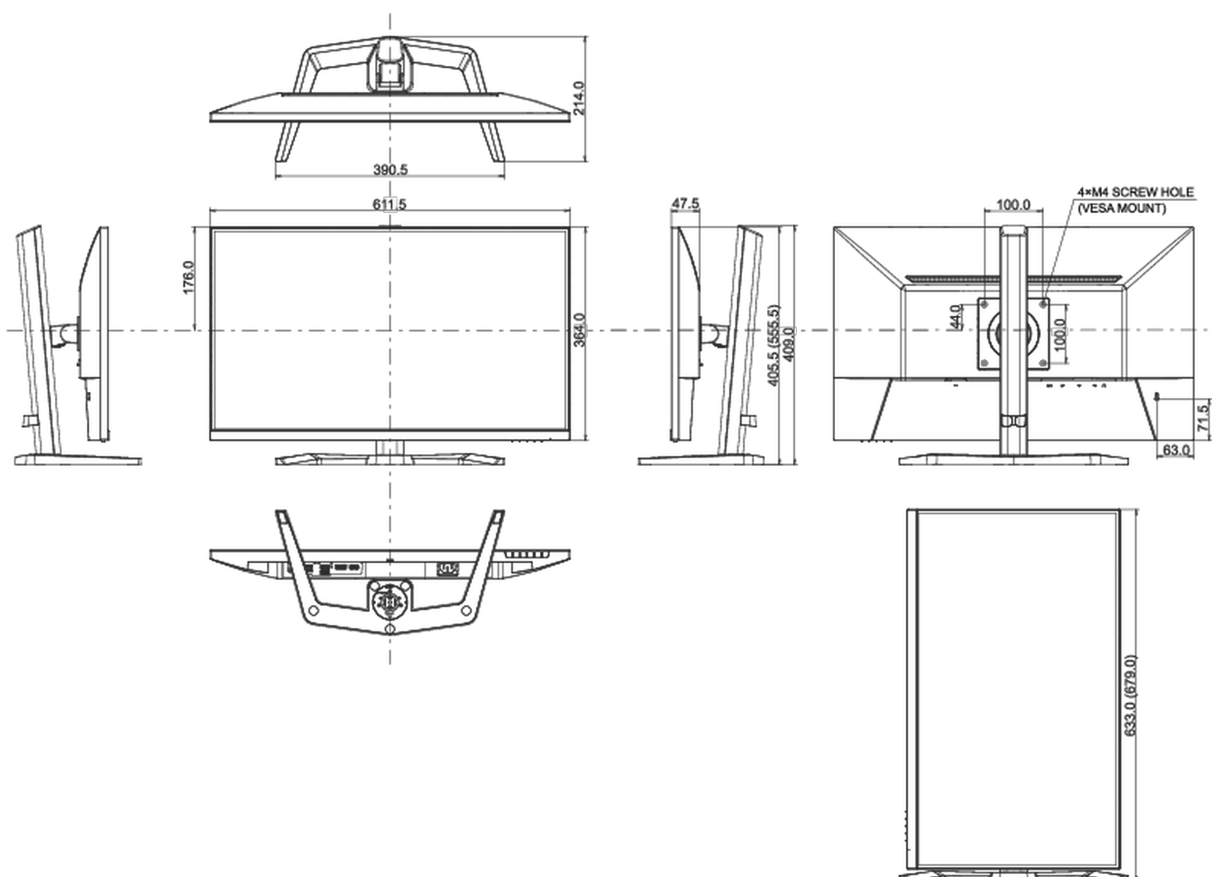

01 CARATTERISTICHE DISPLAY

Diagonale	27", 68.5cm
Pannello	IPS, finitura opaca
Risoluzione nativa	1920 x 1080 @100Hz (2.1 megapixel)
Format	16:9
Luminosità	250 cd/m ²
Contrasto statico	1000:1
Contrasto avanzato	80M:1
Tempo di risposta (MPRT)	1ms
Angolo di visione	orizzontale/verticale: 178°/178°, sinistra/destra 89°/89°, alto/giù: 89°/89°
Supporta colore	16.7mln
Siincronizzazione orizzontale	30 - 110kHz
Angolo di visione L x H	597.9 x 336.3mm, 23.5 x 13.2"
Pixel pitch	0.311mm
Color	opaca, nero

04 MECCANICA

Regolazione posizione display	tilt
Regolazione altezza	150mm
Rotazione (funzione PIVOT)	90°
Snodo	45°; 45° sinistra; 45° destro
Angolo di inclinazione	23° alto; 5° giù

Montaggio VESA	100 x 100mm
Passaggio cavi	si

Prodotti dimensioni L x H x P	611.5 x 555.5 x 214mm
Box dimensioni L x H x P	688 x 142 x 447mm
Peso (netto)	5.2kg
Peso (lordo)	6.9kg
EAN code	4948570122769

Tutti i marchi e i marchi registrati citati. E & O E. Specifiche soggette a modifiche senza preavviso. Tutti i display LCD è conforme alla norma ISO-9241-307:2008 in connessione con difetti dei pixel.