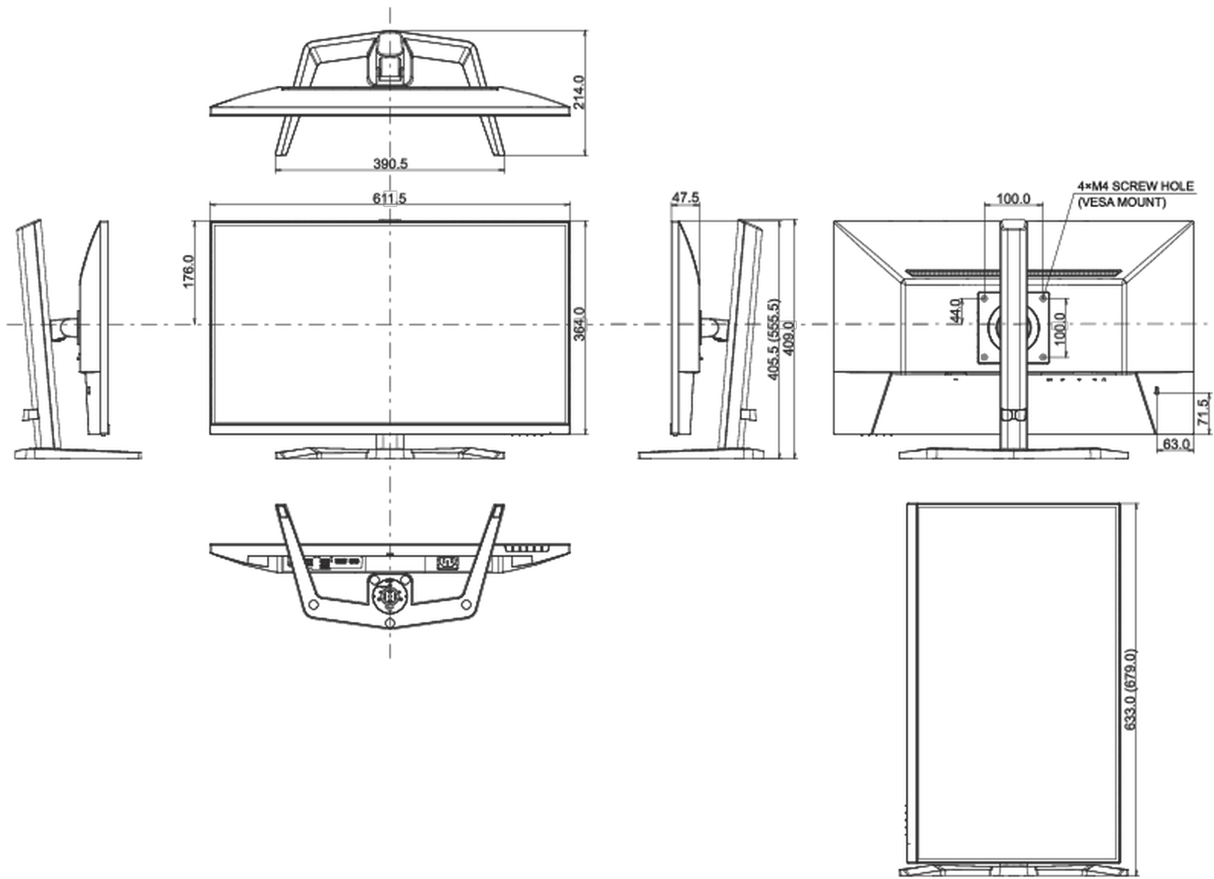

All trademarks and registered trademarks acknowledged. E & O E. Specification subject to change without notice. All LCD's comply with ISO-9241-307:2008 in connection with pixel defects.

© IIYAMA CORPORATION. ALL RIGHTS RESERVED