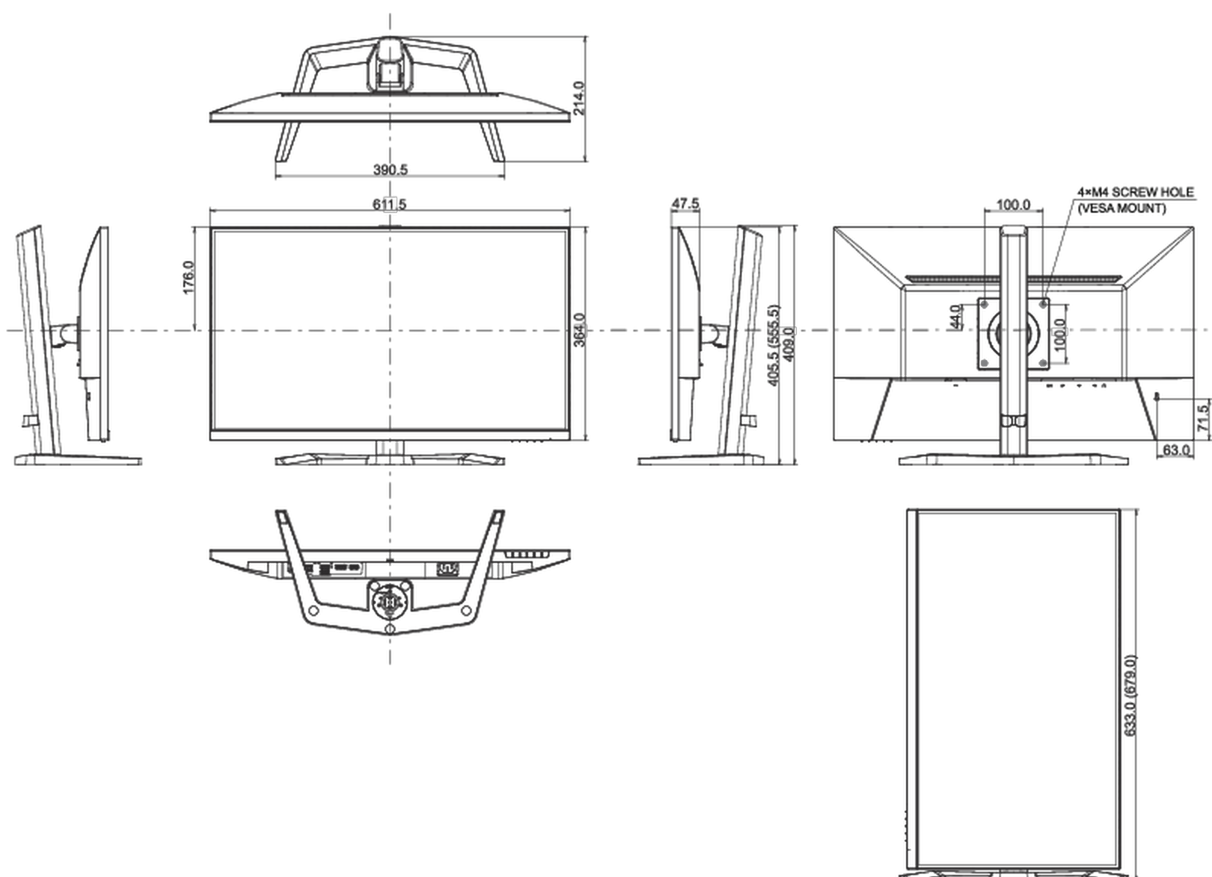

01 DISPLAY EIGENSCHAFTEN

Bilddiagonale	27", 68.5cm
Panel-Technologie	IPS, matte Oberfläche
Physikalische Auflösung	1920 x 1080 @100Hz (2.1 megapixel)
Bildformat	16:9
Helligkeit	250 cd/m ²
Kontrastverhältnis	1000:1
Erweitertes Kontrast Verhältnis	80M:1
Reaktionszeit (MPRT)	1ms
Blickwinkel	horizontal/vertikal: 178°/178°, rechts/links: 89°/89°, nach oben/unten: 89°/89°
Farbunterstützung	16.7mln
Horizontalfrequenz	30 - 110kHz
Arbeitsfläche H x B	597.9 x 336.3mm, 23.5 x 13.2"
Pixelabstand	0.311mm
Farbe	matt, schwarz

04 MECHANISCH

Verstellmöglichkeiten	Tilt
Höhenverstellbar	150mm
Rotierbar (Pivotfunktion)	90°
Drehwinkel	45°; 45° links; 45° rechts
Neigungswinkel	23° nach oben; 5° nach unten

VESA Halterung	100 x 100mm
Kabelmanagement	ja

05 ENTHALTENES ZUBEHÖR

Kabel	Netz, USB, HDMI
Sonstige	Leitfaden zur Inbetriebnahme, Sicherheits-Hinweise

06 STROMVERWALTUNG

Netzteil	intern
Stromversorgung	AC 50 - 60V, 100/240Hz
Leistungsaufnahme	22W typisch, 0.5W Standby, 0.3W ausgeschaltet

Produkt Abmessungen B x H x T	611.5 x 555.5 x 214mm
Verpackung Abmessungen B x H x T	688 x 142 x 447mm
Gewicht (ohne Verpackung)	5.2kg
Gewicht (inkl Verpackung)	6.9kg
EAN code	4948570122769

Alle Warenzeichen sind eingetragene Handelsmarken. Irrtum und Änderungen in den Spezifikationen vorbehalten. Alle LCD's erfüllen die ISO-9241-307:2008 Pixelfehlerklasse.