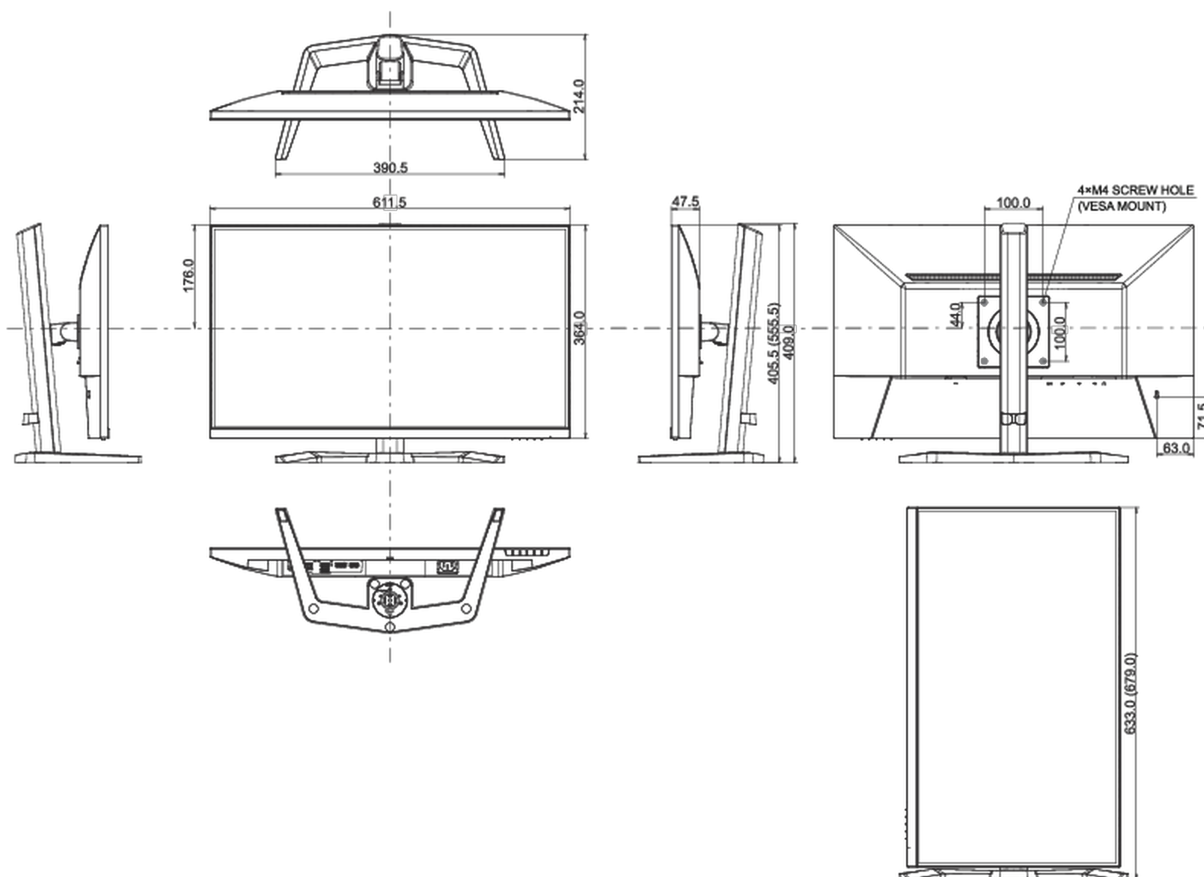

05 ZAHRNUTÉ PŘÍSLUŠENSTVÍ

Kabely

napájecí, USB, HDMI

Ostatní

uživatel'ský manuál, instrukce bezpečnosti

06 POWER-MANAGEMENT

Napájecí zdroj:

interní

Napájení

AC 50 - 60V, 100/240Hz

Odběr energie:

22W typisch, 0.5W odpočinek, 0.3W vypnutý

07 UDRŽITELNOST

Předpisy

CE, TÜV-Bauart, EAC, VCCI-B, PSE, RoHS support, ErP, WEEE, REACH, UKCA

Energetická třída (Regulation (EU) 2017/1369)

E

REACH SVHC

nad 0.1% olova

08 ROZMĚRY / HMOTNOST

Rozměry výrobku Š x V x D

611.5 x 555.5 x 214mm

Rozměry balení Š x V x D

688 x 142 x 447mm

Váha (bez balení)

5.2kg

Váha (s balením)

6.9kg

EAN code

4948570122769