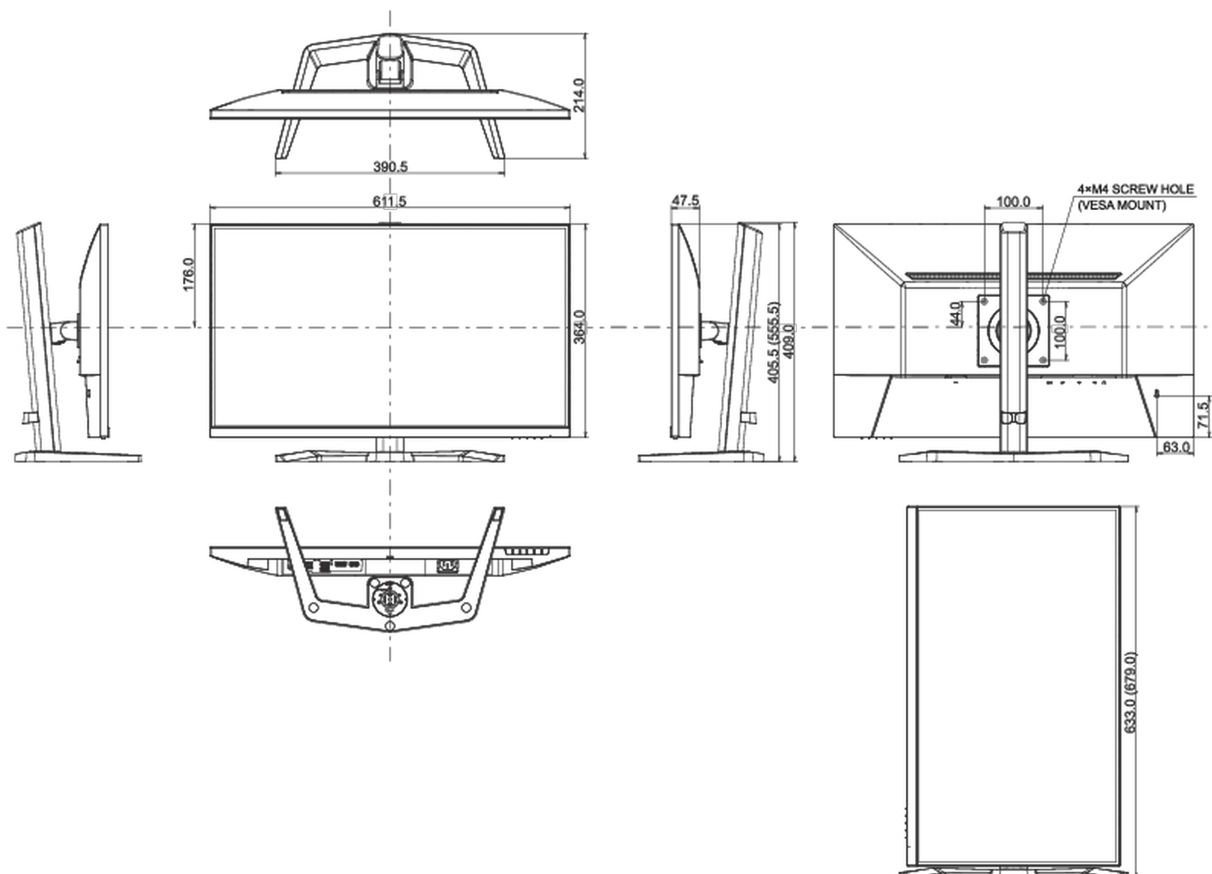

04 MECANIQUE

Réglages Position Image	angle V
RÉGULATION DE LA HAUTEUR	150mm
Rotation (fonction PIVOT)	90°
Angle de rotation	45°; 45° gauche; 45° droit
Angle d'inclinaison	23° en avant; 5° en arrière

Montage VESA	100 x 100mm
Système de gestion de passage des câbles	oui

Dimensions produit L x H x P	611.5 x 555.5 x 214mm
Dimensions de la boîte L x H x P	688 x 142 x 447mm
Poids (sans boîte)	5.2kg
Poids (avec boîte)	6.9kg
Code EAN	4948570122769

Toutes les marques nommées sur ce site sont des marques déposées. iiyama ne pourra être tenu responsable d'éventuelles erreurs ou omissions contenues sur ce site. Tous les écrans LCD iiyama sont conformes à la norme ISO-9241-307:2008 pour ce qui concerne les défauts de pixel.