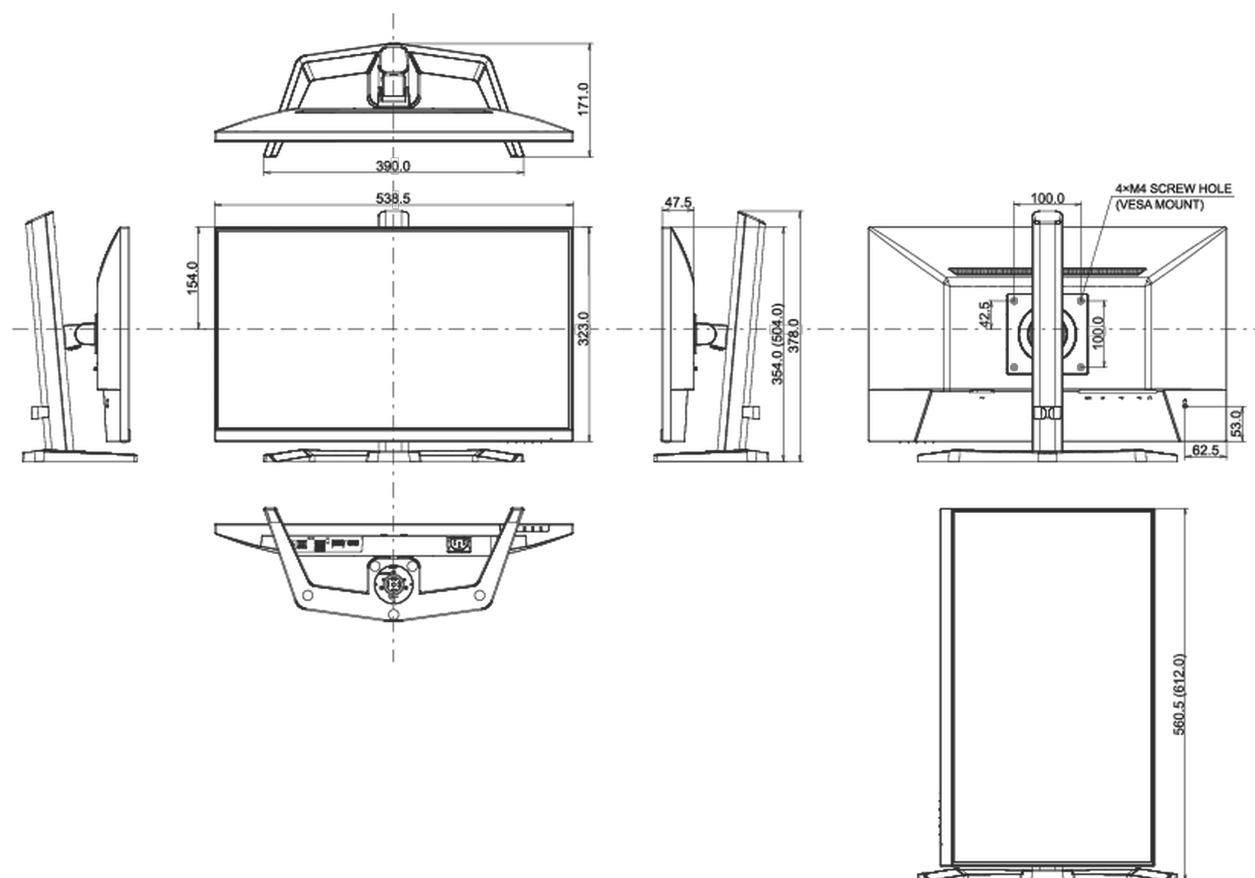

## 08 DIMENZIJE / TEŽINA

**Dimenzije proizvoda Š x V x D** 538.5 x 504 x 171mm

**Dimenzije kutije Š x V x D** 615 x 126 x 405mm

**Težina (bez kutije)** 4.4kg

**Težina (sa kutijom)** 5.9kg

**EAN kod** 4948570122745