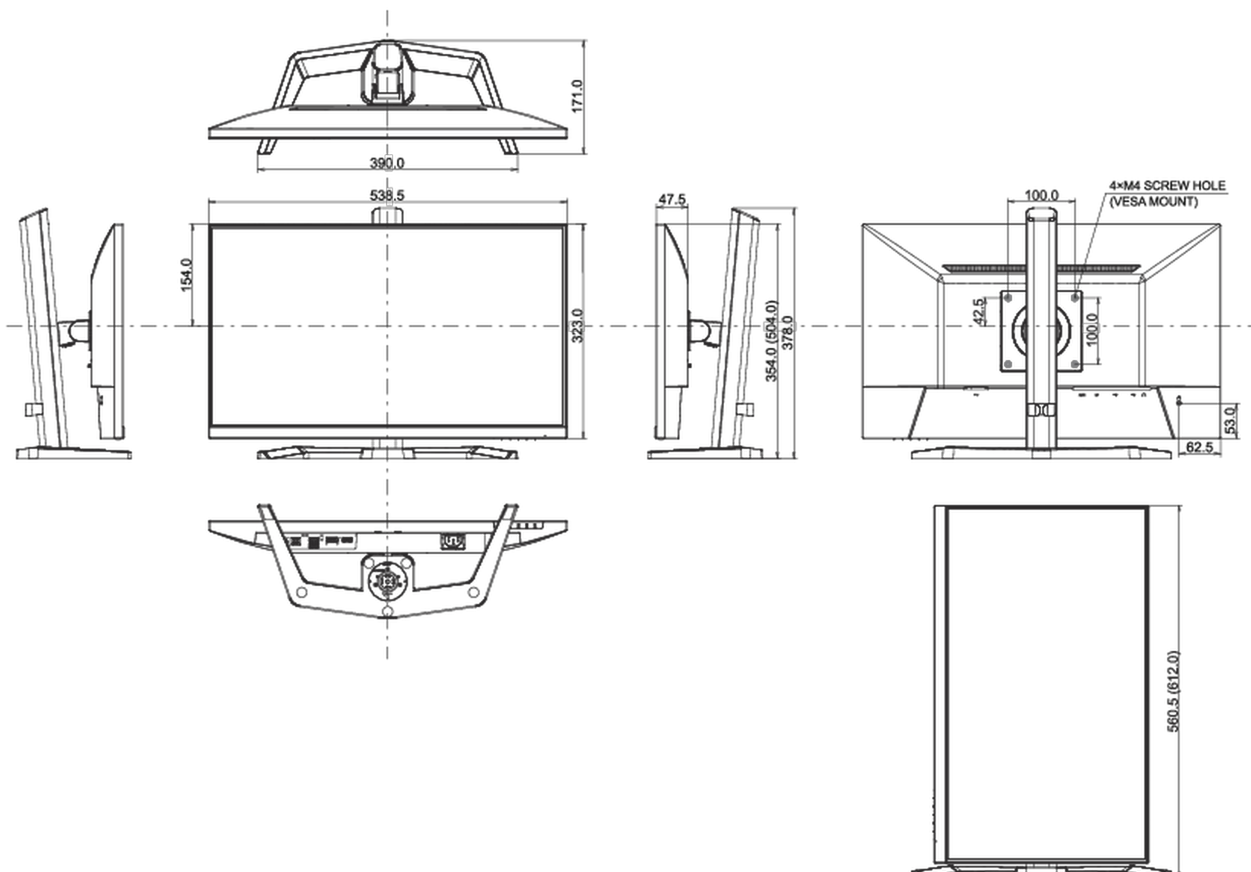

01 DISPLAY EIGENSCHAFTEN

Bilddiagonale	23,8", 60.5cm
Panel-Technologie	IPS, matte Oberfläche
Physikalische Auflösung	1920 x 1080 @100Hz (2.1 megapixel Full HD)
Bildformat	16:9
Helligkeit	250 cd/m ²
Kontrastverhältnis	1300:1
Erweitertes Kontrast Verhältnis	80M:1
Reaktionszeit (MPRT)	1ms
Blickwinkel	horizontal/vertikal: 178°/178°, rechts/links: 89°/89°, nach oben/unten: 89°/89°
Farbunterstützung	16.7mln
Horizontalfrequenz	30 - 110kHz
Arbeitsfläche H x B	527.04 x 296.46mm, 20.75 x 11.67"
Pixelabstand	0.275mm
Farbe	matt, schwarz

04 MECHANISCH

Verstellmöglichkeiten	Tilt
Höhenverstellbar	150mm
Rotierbar (Pivotfunktion)	90°
Drehwinkel	45°; 45° links; 45° rechts
Neigungswinkel	23° nach oben; 5° nach unten

VESA Halterung	100 x 100mm
Kabelmanagement	ja

05 ENTHALTENES ZUBEHÖR

Kabel	Netz, USB (1,5m), HDMI (1,5m)
Sonstige	Leitfaden zur Inbetriebnahme, Sicherheits-Hinweise

06 STROMVERWALTUNG

Netzteil	intern
Stromversorgung	AC 50 - 60V, 100/240Hz
Leistungsaufnahme	18W typisch, 0.5W Standby, 0.3W ausgeschaltet

Produkt Abmessungen B x H x T	538.5 x 504 x 171mm
Verpackung Abmessungen B x H x T	615 x 126 x 405mm
Gewicht (ohne Verpackung)	4.4kg
Gewicht (inkl Verpackung)	5.9kg
EAN code	4948570122745

Alle Warenzeichen sind eingetragene Handelsmarken. Irrtum und Änderungen in den Spezifikationen vorbehalten. Alle LCD's erfüllen die ISO-9241-307:2008 Pixelfehlerklasse.